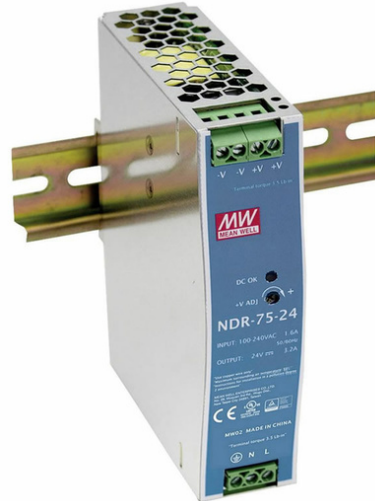

MEAN WELL

NDR-75-24
EAN 7630003317497

Mean Well 76W 24V DC Industrial DIN Rail Power Supply (-20 to +70°C)

.Uscita singola da 76 Watt di alimentazione per gli interruttori industriali Planet e convertitori. Ingresso universale 90-264V AC, Uscita 24-28V DC (0-3.2A) Protezione: Cortocircuito / sovraccarico / sopra tensione, per montaggio su barra DIN TS-35 / 7,5 / 15, Dimensioni (LxAxP) 32x125.2x102mm