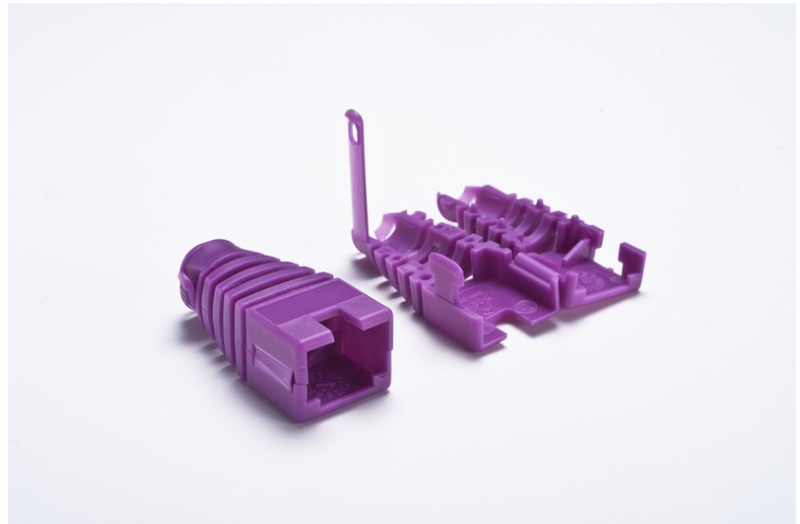

Wild & Küpfer AG

515.111.700
EAN 7630003213379

RJ-45 cable protection sleeve, violet

Pour 8P8C RJ45 modulaire. - Convient pour blindés et non blindés fiches modulaires - Avantage: o Système de verrouillage breveté o rattrapage possible o Flexibilité dans le choix des couleurs, même après l'installation possible.