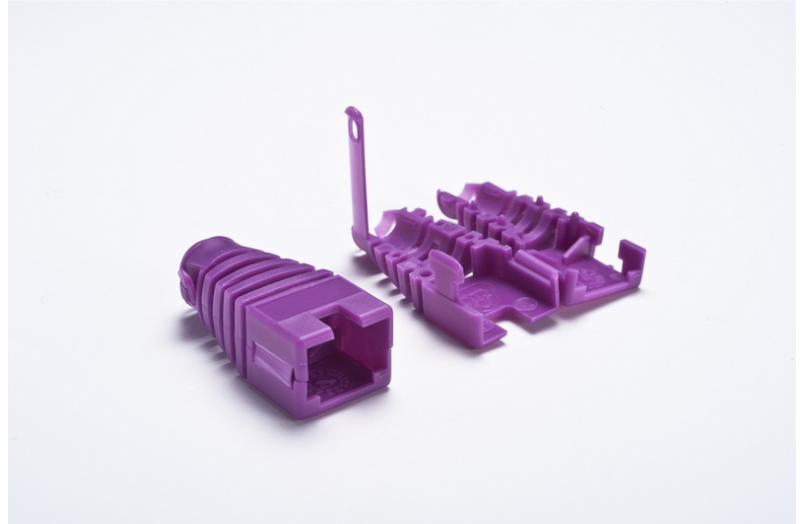

Wild & Küpfer AG

515.111.700
EAN 7630003213379

RJ-45 cable protection sleeve, violet

Pour 8P8C RJ45 modulaire. - Convient pour blindés et non blindés fiches modulaires - Avantage: o Système de verrouillage breveté o rattrapage possible o Flexibilité dans le choix des couleurs, même après l'installation possible.