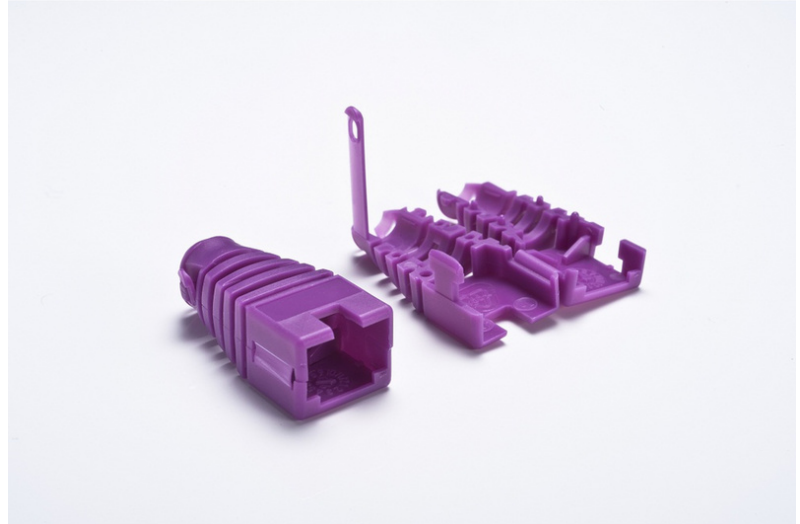

Wild & Küpfer AG

515.111.700
EAN 7630003213379

RJ-45 cable protection sleeve, violet

Pour 8P8C RJ45 modulaire. - Convient pour blindés et non blindés fiches modulaires - Avantage: o Système de verrouillage breveté o rattrapage possible o Flexibilité dans le choix des couleurs, même après l'installation possible.

Attributes

- Version Slim: Non
- Flat Version: Non

Logistics						
	Number (pcs)	Weight (kg)	Depth (cm)	Width (cm)	Height (cm)	cm ³
Packaging Unit Carton	0	0.00	0.00	0.00	0.00	0.00
Packaging Unit Inside	0	0.00	0.00	0.00	0.00	0.00
Packaging Unit Single	100	0.00	0.00	0.00	0.00	0.00
Net single without Packaging	0	0.00	0.00	0.00	0.00	0.00