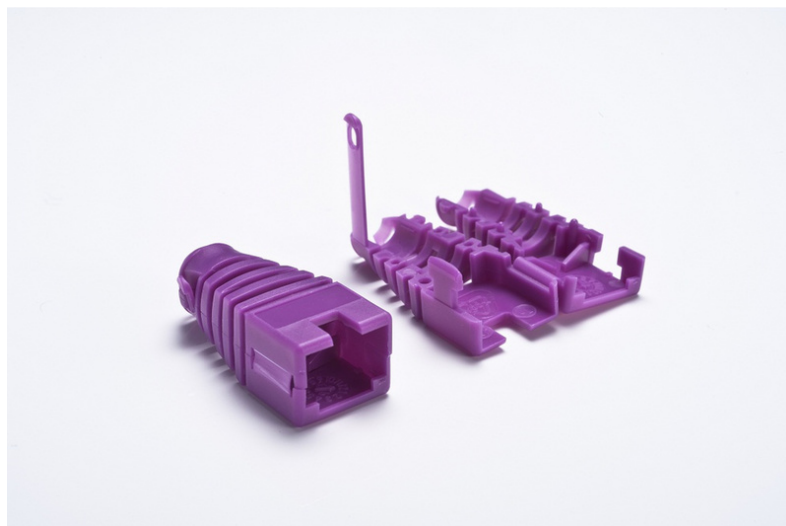

Wild & Küpfer AG

515.111.700
EAN 7630003213379

RJ-45 Knickschutztüle, violett

Für 8P8C RJ45 Modularstecker. Geeignet für geschirmte und ungeschirmte Modularstecker - Vorteil: Patentiertes Verschlussystem, Nachträgliche Montage möglich, Hohe Flexibilität bei Farbauswahl auch nach Montage möglich.

Merkmale

- Slim Version: nein
- Flat Version: nein

Logistische Daten						
	Anzahl (Stück)	Gewicht (kg)	Tiefe (cm)	Breite (cm)	Höhe (cm)	cm ³
Karton-VPE	0	0,00	0,00	0,00	0,00	0,00
Innen-VPE	0	0,00	0,00	0,00	0,00	0,00
Einzel-VPE	100	0,00	0,00	0,00	0,00	0,00
Netto einzeln ohne VP	0	0,00	0,00	0,00	0,00	0,00