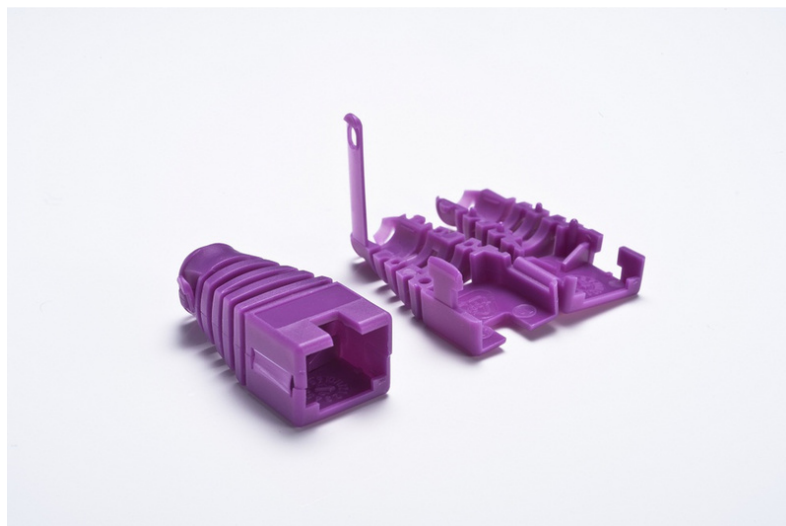

Wild & Küpfer AG

515.111.700
EAN 7630003213379

RJ-45 Knickschutztüle, violett

Für 8P8C RJ45 Modularstecker. Geeignet für geschirmte und ungeschirmte Modularstecker - Vorteil: Patentiertes Verschlussystem, Nachträgliche Montage möglich, Hohe Flexibilität bei Farbauswahl auch nach Montage möglich.

- Slim Version: nein

Logistische Daten						
	Anzahl (Stück)	Gewicht (kg)	Tiefe (cm)	Breite (cm)	Höhe (cm)	cm ³
Karton-VPE	0	0,00	0,00	0,00	0,00	0,00
Innen-VPE	0	0,00	0,00	0,00	0,00	0,00
Einzel-VPE	100	0,00	0,00	0,00	0,00	0,00
Netto einzeln ohne VP	0	0,00	0,00	0,00	0,00	0,00