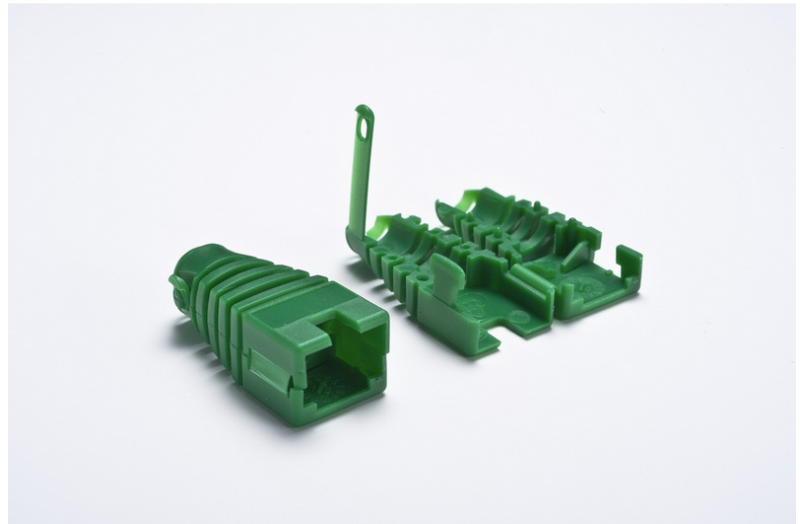

## RJ-45 cable protection sleeve, green

Pour 8P8C RJ45 modulaire. - Convient pour blindés et non blindés fiches modulaires - Avantage: o Système de verrouillage breveté o rattrapage possible o Flexibilité dans le choix des couleurs, même après l'installation possible.