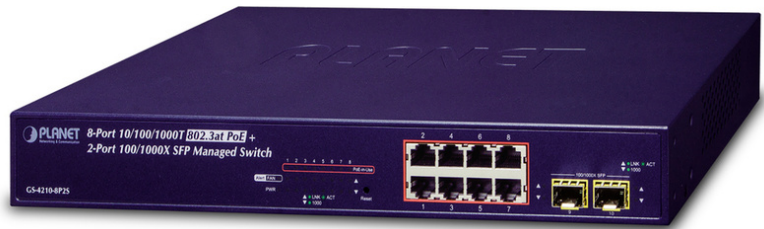

Planet 8-Port 10/100/1000T 802.3at PoE + 2-Port 100/1000X SFP Managed Switch

GS-4210-8P2S
EAN 4711605281140

Planet POE+ Switch, 802.3at, 8 x RJ45 Gigabit, 2 x SFP, Managed, 120 Watt

10 Port Switch Gigabit Ethernet, 8 x 10/100/1000 (RJ45) avec PoE + 802.3at injecteur, compatible avec la norme 802.3af, 2 emplacements SFP pour modules MGB MFB / (100/1000 Mbps). Budget PoE Alimentation 120 watts (À 25 ° C) resp. (De 100 watts À 50 ° C). De nombreuses fonctions telles que VLAN, LACP, QoS, IGMP Snooping, ACL, RSTP, LLDP, et plus encore. Gestion / Telnet / de la console Web, IPv4 / IPv6, le protocole SNMP. Consommation max. 165 watts. Y

compris les supports de montage de 19 pouces. Poids 1,7 kg, dimensions 330 x 155 x 43,5 mm.

Attributes

- Utilisation industrielle: Non
- Adapté pour un usage en extérieur: Non
- Managed: Non
- PoE (Power over Ethernet): Non
- Protection contre le vandalisme: Non
- VLAN: Non