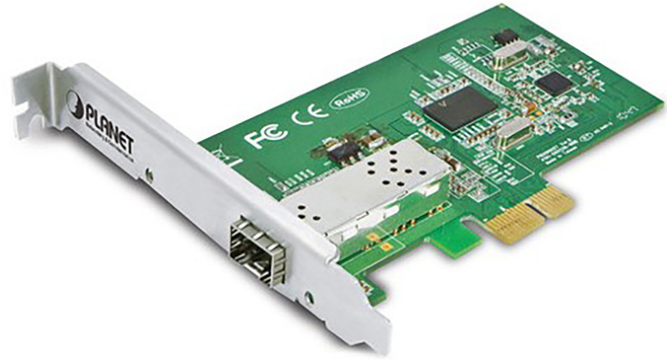

Planet Gigabit Ethernet Network Adapter, PCI Express, SFP

ENW-9701
EAN 4711605280747

PLANET Gigabit Ethernet PCI Express Card 1x 1000Base-SX / LX SFP, 10/100/1000 Mbps

.NIC fibra 1000Base-X, lo slot SFP, PCI Express x1, Dimensioni 121,4 x 119,5 millimetri