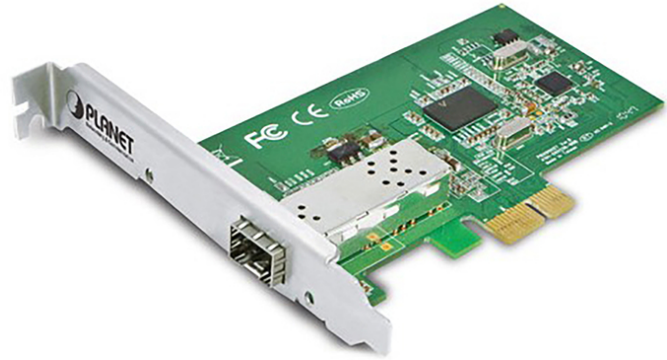

# Planet Gigabit Ethernet Network Adapter, PCI Express, SFP

ENW-9701  
EAN 4711605280747

**PLANET Gigabit Ethernet PCI Express Card 1x 1000Base-SX / LX SFP, 10/100/1000 Mbps**

.NIC fibra 1000Base-X, lo slot SFP, PCI Express x1, Dimensioni 121,4 x 119,5 millimetri