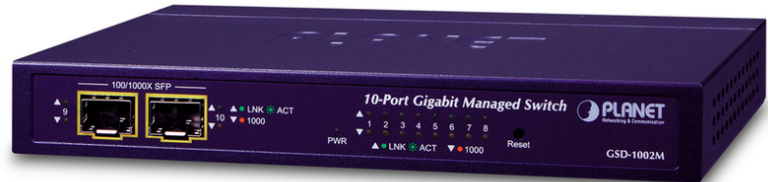

Planet 8-Port 10/100/1000Mbps + 2-Port 100/1000X SFP Managed Desktop Switch

GSD-1002M
EAN 4711605280082

Planet Gigabit Switch, 8 x Gigabit RJ45, 2 x SFP, IPv4/IPv6, Web Management

.Con IGMP Snooping (v2 e v3), ideale per IPTV e con moduli opzionali FO anche per FTTD (Fiber To The Desk). 10 Port Switch Desktop Ethernet con 8 x 10/100/1000 RJ45 e 2 x slot SFP 100/1000 (per MFB e moduli MGB). Caratteristiche di gestione quali VLAN, Spanning Tree, Link Aggregation, QoS, IPv6, multicast, e molto altro. Fanless e basso consumo energetico. Alimentazione 12V esterna di alimentazione (in dotazione), il consumo di max. 10.9 watt. L'interuttore pu  essere alimentato tramite PoE 802.3af (invece che l'alimentazione elettrica). Custodia in metallo, dimensioni 191 x 86 x 26 mm, peso 396g. IGMP

snooping   disabilitato di default e pu  essere attivato manualmente, se necessario nella gestione Web.

Perfect for extending your network infrastructure such as SOHOs, SMBs and Workgroups.

- Uso industriale: no
- Adatto per esterni: no
- Gestito: no
- Power over Ethernet: no
- Protezione da atti vandalici: no
- VLAN: no