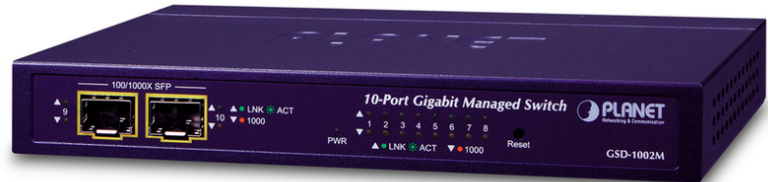

Planet 8-Port 10/100/1000Mbps + 2-Port 100/1000X SFP Managed Desktop Switch

GSD-1002M
EAN 4711605280082

Planet Gigabit Switch, 8 x Gigabit RJ45, 2 x SFP, IPv4/IPv6, Web Management

Avec IGMP Snooping (v2 et v3), idéal pour IPTV et avec les modules FO option aussi pour FTDD (Fiber To The Desk). 10 Commutateur Ethernet Port Desktop avec 8 x 10/100/1000 RJ45 et 2 x emplacements SFP 100/1000 (pour MFB et modules MGB). Les fonctions de gestion telles que VLAN, Spanning Tree, l'agrégation de liens, QoS, IPv6, Multicast, et bien plus encore. Sans ventilateur et faible consommation d'énergie. 12V Alimentation externe (inclus), la consommation max. 10,9 watts. La commutateur peut également être alimenté par PoE 802.3af (au lieu de l'alimentation). Boîtier métallique, Dimensions 191 x 86 x 26

mm, poids 396g. La surveillance IGMP est désactivée par défaut et peut être activée manuellement si nécessaire dans la gestion Web.

Perfect for extending your network Infrastructure such as SOHOs, SMBs and Workgroups.