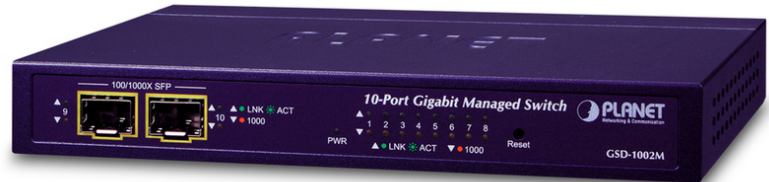

Planet 8-Port 10/100/1000Mbps + 2-Port 100/1000X SFP Managed Desktop Switch

GSD-1002M
EAN 4711605280082

Planet Gigabit Switch, 8 x Gigabit RJ45, 2 x SFP, IPv4/IPv6, Web Management

Dank IGMP Snooping (v2 und v3) u.a. ideal für IPTV und mit optionalen FO-Modulen auch für FTDD (Fiber To The Desk). Lüfterloser 10 Port Desktop Ethernet Switch mit 8 x 10/100/1000 RJ45 und 2 x SFP Slots 100/1000 (für MFB und MGB Module). Management-Funktionen wie VLAN, Spanning Tree, Link Aggregation, QoS, IPv4, IPv6, Multicast und vieles mehr. Lüfterlos und stromsparend. Externes 12V Netzteil (inklusive), Verbrauch max. 10.9 Watt. Dieser Switch kann auch per PoE 802.3af mit Strom versorgt werden (anstatt per Netzteil, auch beides möglich zwecks Redundanz). Metallgehäuse, Abmessungen 191 x 86 x 26 mm, Gewicht 396g. IGMP Snooping ist standardmässig

deaktiviert und kann bei Bedarf manuell aktiviert werden im Web Management.

Ideal für die Erweiterung Ihrer Netzwerkinfrastruktur für zum Beispiel SoHo, kleine und mittlere Unternehmen oder Arbeitsgruppen.