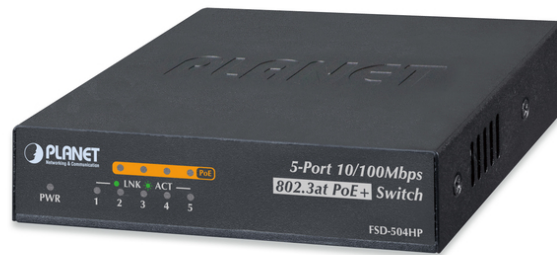

Planet 4 Port Gigabit PoE Switch, Unmanaged, 1 Uplink

FSD-504HP
EAN 4711213689888

Planet POE+ Switch, 5 x 10/100, 4 x 802.3at, Extend Mode 250m, 60 Watt

Interruttore Ethernet ventilato e molto compatto con Power over Ethernet Iniettore 802.3at su 4 porte, compatibile con 802.3af, budget di potenza max. 60 watt (massimo 30W per porta). È possibile attivare la modalità estesa PoE Extra, che consente un intervallo di 250 metri (con 10 Mbps) invece di soli 100 metri (con 100 Mbps). Custodia in metallo, 5 x 10 / 100Base-TX (RJ45), Auto MDI / MDI-X, alimentazione esterna, consumo max. 63W. Dimensioni 100x100x26mm, peso 257g.

Soluzione Power over Ethernet (PoE) integrate per reti di piccole e medie imprese

- Protezione da corto circuito

Attributes

- Numero di porte: 4
- Budget di potenza PoE: 60 W
- Standard PoE: IEEE802.3at (PoE+)
- Velocità Ethernet: Gigabit
- Uso industriale: no
- Adatto per esterni: no
- Collegamento porta Uplink: RJ45
- Gestito: no
- Numero di porte (Uplink): 1
- Power over Ethernet: sì
- Protezione da atti vandalici: no
- Tipo di installazione: Scrivania
- VLAN: no