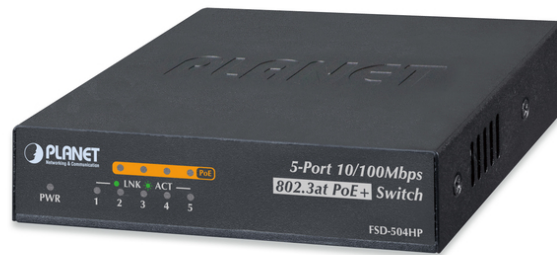

Planet 4 Port Gigabit PoE Switch, Unmanaged, 1 Uplink

FSD-504HP
EAN 4711213689888

Planet POE+ Switch, 5 x 10/100, 4 x 802.3at, Extend Mode 250m, 60 Watt

Interruttore Ethernet ventilato e molto compatto con Power over Ethernet Iniettore 802.3at su 4 porte, compatibile con 802.3af, budget di potenza max. 60 watt (massimo 30W per porta). È possibile attivare la modalità estesa PoE Extra, che consente un intervallo di 250 metri (con 10 Mbps) invece di soli 100 metri (con 100 Mbps). Custodia in metallo, 5 x 10 / 100Base-TX (RJ45), Auto MDI / MDI-X, alimentazione esterna, consumo max. 63W. Dimensioni 100x100x26mm, peso 257g.

Soluzione Power over Ethernet (PoE) integrate per reti di piccole e medie imprese

- Protezione da corto circuito

- Numero di porte: 4
- Budget di potenza PoE: 60 W
- Standard PoE: IEEE802.3at (PoE+)
- Velocità Ethernet: Gigabit
- Uso industriale: no
- Adatto per esterni: no
- Collegamento porta Uplink: RJ45
- Gestito: no
- Numero di porte (Uplink): 1
- Power over Ethernet: sì
- Protezione da atti vandalici: no
- Tipo di installazione: Scrivania
- VLAN: no