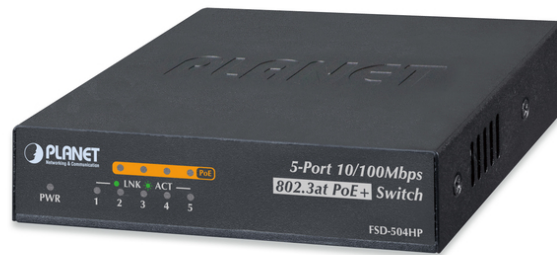

Planet 4 Port Gigabit PoE Switch, Unmanaged, 1 Uplink

FSD-504HP
EAN 4711213689888

Planet POE+ Switch, 5 x 10/100, 4 x 802.3at, Extend Mode 250m, 60 Watt

Commutateur Ethernet sans ventilateur et très compact avec Power over Ethernet Injecteur 802.3at sur 4 ports, compatible avec 802.3af, Alimentation max. 60 watts (maximum 30W par port). Le mode PoE Extend spécial peut être activé, ce qui permet une portée de 250 mètres (avec 10 Mbps) au lieu de seulement 100 mètres (avec 100 Mbps). Boîtier en métal, 5 x 10 / 100Base-TX (RJ45), Auto MDI / MDI-X, alimentation externe, consommation d'énergie max. 63W. Dimensions 100x100x26mm, poids 257g.

Power over Ethernet (PoE) intégré pour petits et moyens réseaux

- Dispositif de protection contre les courts-circuits

- Nombre de ports: 4
- Budget d'alimentation PoE: 60 W
- Norme PoE: IEEE802.3at (PoE+)
- Vitesse Ethernet: Gigabit
- Utilisation industrielle: Non
- Adapté pour un usage en extérieur: Non
- Connexion du port uplink: RJ45
- Managed: Non
- Nombre de ports (uplink): 1
- PoE (Power over Ethernet): Oui
- Protection contre le vandalisme: Non
- Type d'installation: Bureau
- VLAN: Non