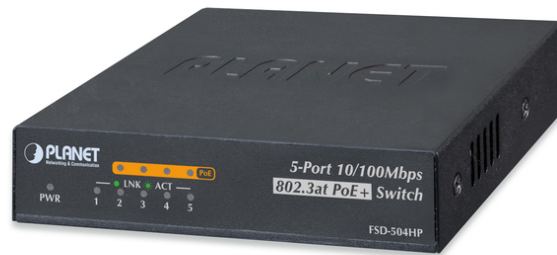

Planet 4 Port Gigabit PoE Switch, Unmanaged, 1 Uplink

FSD-504HP
EAN 4711213689888

Planet POE+ Switch, 5 x 10/100, 4 x 802.3at, Extend Mode 250m, 60 Watt

Commutateur Ethernet sans ventilateur et très compact avec Power over Ethernet Injecteur 802.3at sur 4 ports, compatible avec 802.3af, Alimentation max. 60 watts (maximum 30W par port). Le mode PoE Extend spécial peut être activé, ce qui permet une portée de 250 mètres (avec 10 Mbps) au lieu de seulement 100 mètres (avec 100 Mbps). Boîtier en métal, 5 x 10 / 100Base-TX (RJ45), Auto MDI / MDI-X, alimentation externe, consommation d'énergie max. 63W. Dimensions 100x100x26mm, poids 257g.

Power over Ethernet (PoE) intégré pour petits et moyens réseaux

- Dispositif de protection contre les courts-circuits

Attributes

- Nombre de ports: 4
- Budget d'alimentation PoE: 60 W
- Norme PoE: IEEE802.3at (PoE+)
- Vitesse Ethernet: Gigabit
- Utilisation industrielle: Non
- Adapté pour un usage en extérieur: Non
- Connexion du port uplink: RJ45
- Managed: Non
- Nombre de ports (uplink): 1
- PoE (Power over Ethernet): Oui
- Protection contre le vandalisme: Non
- Type d'installation: Bureau
- VLAN: Non