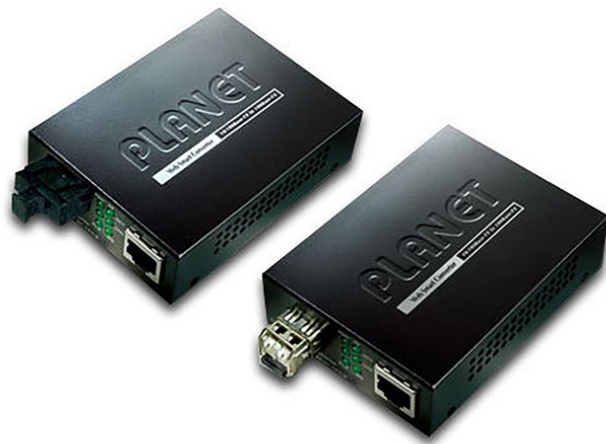

# Planet 10/100Base-TX to 100Base-FX (SFP) Converter

FT-905A  
EAN 4711213687327

## Planet 10/100Base-TX to 100Base-FX (SFP) Converter 10/100Base-TX to 100Base-FX SFP

10/100Base-TX to 100Base-FX Web Smart Media Converter (SFP)-bis zu 60Km, 1-Kanal Media Konverter zwischen 10/100Base-TX und 100Base-FX , Kompatibel mit IEEE 802.3, IEEE 802.3u 10/100Base-TX, 100Base-FX standard, auto-Negotiation für 100Base-TX Half-Duplex

oder 100Base-Full-Duplex , unterstützt auto MDI/ MDI-X funktion bei RJ-45 Port , kompakte Bauweise um in jedem Media Chassis eingesetzt werden zu können (MC-700/ 1000R/ 1500), Integriertes IP-Base Web interface für fern-Management , Layer 2 Smart Feature