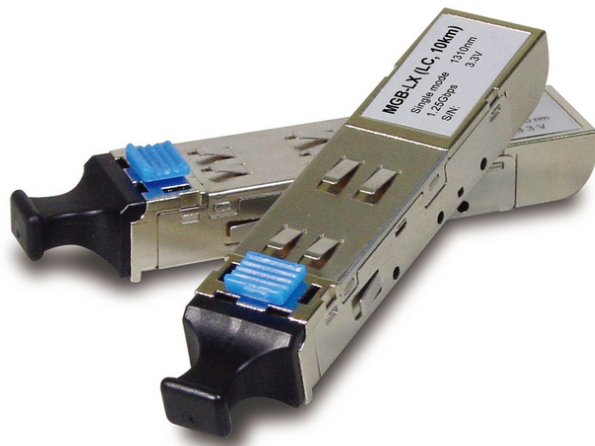

Planet SFP-Port 1000BASE-LX mini-GBIC module (1310nm, LC, Singlemode) - 10km

MGB-LX
EAN 4711213686764

Planet SFP Mini GBIC Module with 1 x 1000Base-LX

Modulo con connettore LC, Single Mode, la distanza fino a 10km con cavo 9/125 μ , 0-60°C

- Supporto DDM: no

Logistics						
	Number (pcs)	Weight (kg)	Depth (cm)	Width (cm)	Height (cm)	cm ³
Packaging Unit Carton	38	4.18	31.50	41.00	29.00	0.00
Packaging Unit Inside	1	0.11	3.00	13.00	7.00	273.00
Packaging Unit Single	1	0.11	3.00	13.00	7.00	273.00
Net single without Packaging	0	0.00	0.00	0.00	0.00	0.00