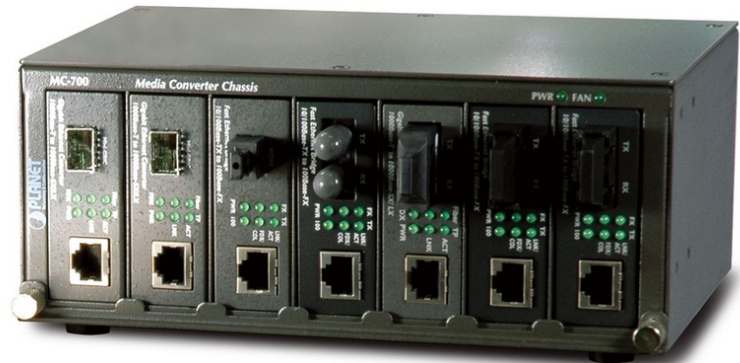

Planet 10-inch Media Converter Chassis mit 7 Slots

MC-700
EAN 4711213680373

Planet Konverter Chassis, 7 Slots 7 Slots, Rack Mount

Konverter Chassis mit 7 Steckplätzen, inkl. 10 Zoll Rackmount Kit, internes Netzteil 110/240V AC 50/60 Hz, 10 Zoll 2 HE, BHT: 217x140x87