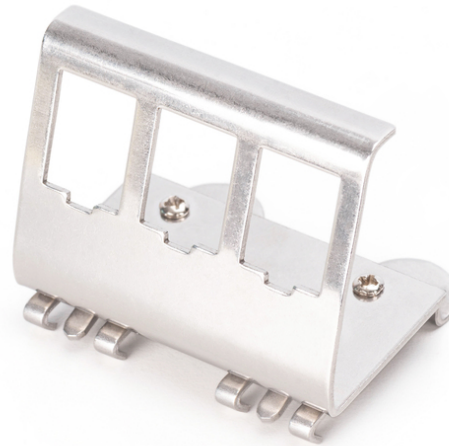

DIGITUS Adaptateur de profilé chapeau pour 3x Keystone Modul

AN-25183
 EAN 4016032498377

Support de réservoir au sol triple pour 9x modules Keystone Convient pour PUK

Les adaptateurs de rail DIN DIGITUS® sont destinés à recevoir les modules Keystone DIGITUS®. Ils sont disponibles en version 1 port, 2 ports ou 3 ports.

- Modèle de logement Keystone : sortie à 45
- domaines d'application : Coffrets de distribution électrique
- Normes en vigueur : ISO/IEC 11801 3ème édition, EN 50173-1, EIA/TIA 568-C

- Caractéristiques générales :
- Convient pour l'installation sur le rail DIN dans les boîtiers de distribution électrique
- Caractéristiques techniques :
- Matériau du boîtier vide : acier inoxydable
- Propriétés physiques :
- Température de fonctionnement : -20° C à +70 °C (ISO/IEC 11801, EN 50173-1, ANSI/TIA/EIA 568 C)