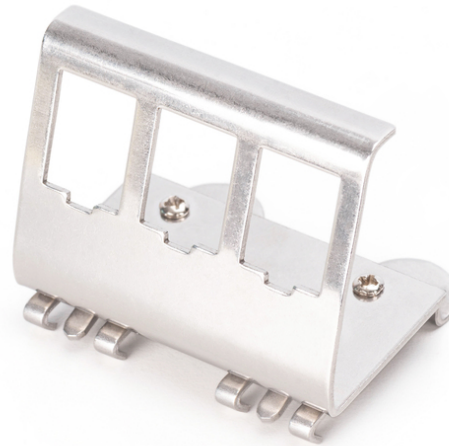

# DIGITUS Adaptateur de profilé chapeau pour 3x Keystone Modul

AN-25183  
EAN 4016032498377

### Adaptateur rail DIN pour 3x modules Keystone Version en métal

Les adaptateurs de rail DIN DIGITUS® sont destinés à recevoir les modules Keystone DIGITUS®. Ils sont disponibles en version 1 port, 2 ports ou 3 ports.

- Modèle de logement Keystone : sortie à 45
- domaines d'application : Boîtiers de distribution électrique
- Normes en vigueur : ISO/IEC 11801 3ème édition, EN 50173-1, EIA/TIA 568-C

- Caractéristiques générales :
- Convient pour l'installation sur le rail DIN dans les boîtiers de distribution électrique
- Caractéristiques techniques :
- Matériau du boîtier vide : acier inoxydable
- Propriétés physiques :
- Température de fonctionnement : -20° C à +70 °C (ISO/IEC 11801, EN 50173-1, ANSI/TIA/EIA 568 C)