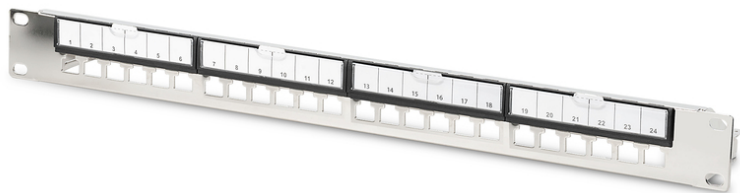

DIGITUS Pannello patch modulare, 24 porte

DN-91411-G
EAN 4016032498360

Pannello patch modulare zincato, schermato, 24 porte, vuoto, 1U, montaggio a rack, nero RAL 9005

Il patch panel modulare Digitus a 24 porte in acciaio zincato è un robusto pannello da 19 pollici montabile su rack con 24 porte RJ45 per configurazioni di rete flessibili. Supporta diverse categorie di cavi Ethernet, è compatibile con prese Keystone multiple e dispone di porte numerate per una facile gestione. Il design modulare consente una perfetta integrazione nei data center e nelle sale server, mentre il supporto dei cavi e la connessione di messa a terra aumentano la stabilità e la sicurezza. Questo pannello patch ottimizza lo spazio in rack e fornisce connessioni di rete affidabili e chiare per gli ambienti più difficili.

Il patch panel modulare Digitus a 24 porte offre configurazioni di rete flessibili, una robusta struttura in acciaio zincato e una gestione semplice grazie alle porte numerate.

- Design del montaggio Keystone: diritto

- Standard: ISO/IEC 11801 3a Ed., EN 50173-1, EIA/TIA 568-C
- Proprietà generali:
- Adatto per il montaggio a rack da 483 mm (19")
- Adatto ai moduli e ai connettori Digitus® Keystone schermati
- Caratteristiche tecniche:
- Materiale barra di messa a terra: acciaio zincato
- Norme sui materiali: EN 10 130(1991), BS 1449, NFA 36/401, DIN 1623, UNI 5866, UNE 36-086, SIS, JIS G 3141, ASTM, SAE, NFA 36/401
- Proprietà fisiche:
- Temperatura di esercizio: da -20° C a +70 °C (ISO/IEC 11801, EN 50173-1, ANSI/TIA/EIA 568 C)
- Colore: metallo