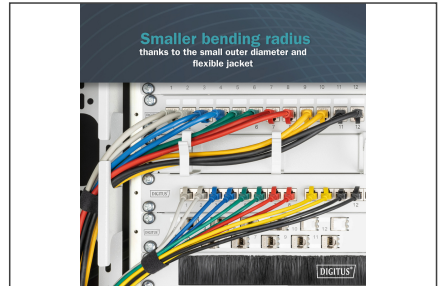

### Cavo patch CAT 6A F-FTP Slim, rame, LSZH AWG 32/7, lunghezza 3 m, giallo

I cavi patch DIGITUS® Slim sono caratterizzati da un diametro esterno ridotto e da un rivestimento flessibile. Il design sottile consente un utilizzo versatile nella rete. Inoltre, i cavi patch DIGITUS® Slim sono realizzati in conformità agli standard ISO/IEC 11801 e DIN EN 50173 CAT 6A. Garantiscono che l'installazione del cavo sia conforme alle specifiche dei canali ISO ed EN e offrono prestazioni eccellenti nel cablaggio DIGITUS® CAT 6A. Le prestazioni sono state testate fino a 500 MHz, comprese caratteristiche come il near-end crosstalk ("NEXT"). I cavi patch DIGITUS® sono stati sviluppati appositamente per soddisfare tutti i requisiti in varie aree di applicazione. Ogni cavo è dotato di una guaina stampata antipiega con scarico della trazione. Inoltre, la guaina è dotata di una protezione della leva di bloccaggio che impedisce al cavo di attorcigliarsi e alla leva di bloccaggio di staccarsi dalla spina.

More images:

**Compact Connectors**  
ideal for usage in confined spaces

Standard Patch Cable      Slim Patch Cable

Standard Patch Cable: 38.3 mm width, 21.0 mm height  
Slim Patch Cable: 34.3 mm width, 12.7 mm height

DIGITUS

**Slim and flexible design**  
to save space in confined areas

3 m Standard Patch Cable      3 m Slim Patch Cable

Standard Patch Cable: Ø 5.7 mm  
Slim Patch Cable: Ø 3.8 mm

DIGITUS

**Nearly half as thick**