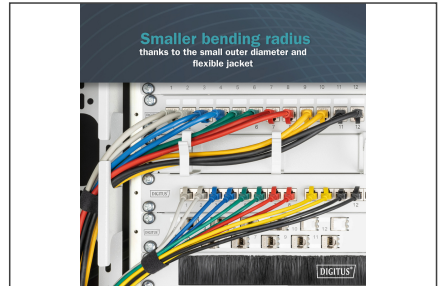

DIGITUS CAT 6A F-FTP Slim Patchkabel, AWG 32/7

DK-1632-A-020S-Y
EAN 4016032498124

CAT 6A F-FTP Slim Patchkabel, kupfer, LSZH AWG 32/7, Länge 2m, Gelb

DIGITUS® Slim Patchkabel zeichnen sich durch ihren geringen Außendurchmesser und den flexiblen Mantel aus. Das schlanke Design ermöglicht einen vielseitigen Einsatz in Ihrem Netzwerk. Darüber hinaus werden DIGITUS® Slim-Patchkabel nach den Normen ISO/IEC 11801 und DIN EN 50173 CAT 6A gefertigt. Sie garantieren, dass die Kabelinstallation mit der ISO & EN Kanalspezifikation übereinstimmt und bieten eine hervorragende Leistung in der DIGITUS® CAT 6A Verkabelung. Die Leistung wurde bis zu 500 MHz getestet, einschließlich Leistungsmerkmalen wie Nahnebensprechen („NEXT“). DIGITUS® Patchkabel wurden speziell entwickelt, um alle Anforderungen in verschiedenen Anwendungsbereichen zu erfüllen. Jedes Kabel ist mit einer vergossenen Knickschutztülle mit Zugentlastung ausgestattet. Zusätzlich verfügt die Hülse über einen Verriegelungshebelschutz, der ein Abknicken der Kabel und ein Abbrechen des Verriegelungshebels vom Stecker verhindert.

Weitere Anwendungsbilder:

Compact Connectors
ideal for usage in confined spaces

| Standard Patch Cable | Slim Patch Cable |
|----------------------|------------------|
| 38.3 mm | 34.3 mm |
| 21.0 mm | 12.7 mm |

DIGITUS

Slim and flexible design
to save space in confined areas

| 3 m Standard Patch Cable | 3 m Slim Patch Cable |
|--------------------------|----------------------|
| Ø 5.7 mm | Ø 3.8 mm |

DIGITUS

Nearly half as thick