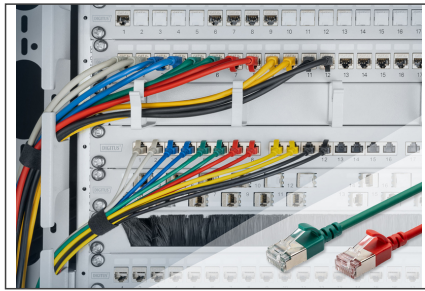

Weitere Anwendungsbilder: