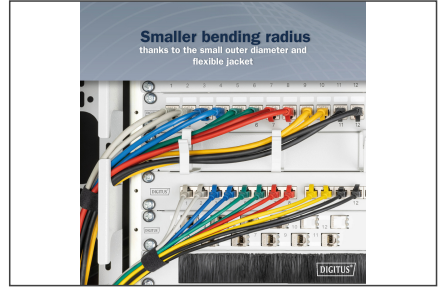

DIGITUS Cavo patch CAT 6A F-FTP Slim, AWG 32/7

DK-1632-A-020S-B
EAN 4016032498056

Cavo patch CAT 6A F-FTP Slim, rame, LSZH AWG 32/7, lunghezza 2 m, blu

I cavi patch DIGITUS® Slim sono caratterizzati da un diametro esterno ridotto e da un rivestimento flessibile. Il design sottile consente un utilizzo versatile nella rete. Inoltre, i cavi patch DIGITUS® Slim sono realizzati in conformità agli standard ISO/IEC 11801 e DIN EN 50173 CAT 6A. Garantiscono che l'installazione del cavo sia conforme alle specifiche dei canali ISO ed EN e offrono prestazioni eccellenti nel cablaggio DIGITUS® CAT 6A. Le prestazioni sono state testate fino a 500 MHz, comprese caratteristiche come il near-end crosstalk ("NEXT"). I cavi patch DIGITUS® sono stati sviluppati appositamente per soddisfare tutti i requisiti in varie aree di applicazione. Ogni cavo è dotato di una guaina stampata antipiega con scarico della trazione. Inoltre, la guaina è dotata di una protezione della leva di bloccaggio che impedisce al cavo di attorcigliarsi e alla leva di bloccaggio di staccarsi dalla spina.

More images:

Compact Connectors
ideal for usage in confined spaces

Standard Patch Cable Slim Patch Cable

DIGITUS

Slim and flexible design
to save space in confined areas

3 m Standard Patch Cable 3 m Slim Patch Cable

DIGITUS

Nearly half as thick

Perfect for cable management in high density solutions

DIGITUS

CAT6_A F/FTP Slim Patch Cord
Especially developed to meet all requirements in various application areas

- CAT 6_A E20 10 Gbps AWG 30/27 PoE Low Smoke Zero Halogen
- CSF Compatibility Zero Transient Web Gauge Charging Delivery 125°C