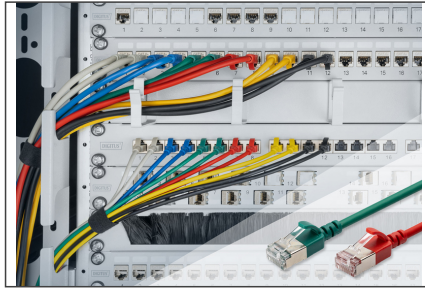

More images: