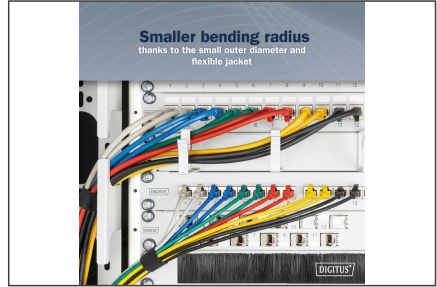

Compact Connectors
ideal for usage in confined spaces

Standard Patch Cable	Slim Patch Cable
38.3 mm	34.3 mm
21.0 mm	12.7 mm

DIGITUS

Slim and flexible design
to save space in confined areas

3 m Standard Patch Cable	3 m Slim Patch Cable
Ø 5.7 mm	Ø 3.8 mm

DIGITUS