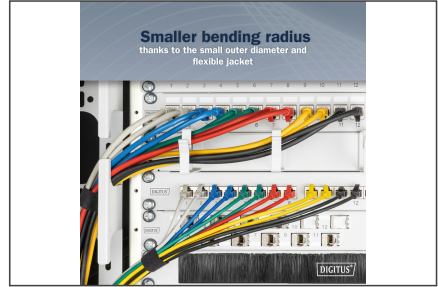

Compact Connectors
ideal for usage in confined spaces

Standard Patch Cable	Slim Patch Cable
38.3 mm	34.3 mm
21.0 mm	12.7 mm

DIGITUS

Slim and flexible design
to save space in confined areas

3 m Standard Patch Cable	3 m Slim Patch Cable
Ø 5.7 mm	Ø 3.8 mm

DIGITUS