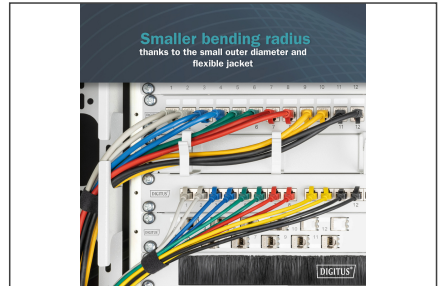

### Cavo patch CAT 6A F-FTP Slim, rame, LSZH AWG 32/7, lunghezza 5m, rosso

I cavi patch DIGITUS® Slim sono caratterizzati da un diametro esterno ridotto e da un rivestimento flessibile. Il design sottile consente un utilizzo versatile nella rete. Inoltre, i cavi patch DIGITUS® Slim sono realizzati in conformità agli standard ISO/IEC 11801 e DIN EN 50173 CAT 6A. Garantiscono che l'installazione del cavo sia conforme alle specifiche dei canali ISO ed EN e offrono prestazioni eccellenti nel cablaggio DIGITUS® CAT 6A. Le prestazioni sono state testate fino a 500 MHz, comprese caratteristiche come il near-end crosstalk ("NEXT"). I cavi patch DIGITUS® sono stati sviluppati appositamente per soddisfare tutti i requisiti in varie aree di applicazione. Ogni cavo è dotato di una guaina stampata antipiega con scarico della trazione. Inoltre, la guaina è dotata di una protezione della leva di bloccaggio che impedisce al cavo di attorcigliarsi e alla leva di bloccaggio di staccarsi dalla spina.

More images:

**Compact Connectors**  
ideal for usage in confined spaces

Standard Patch Cable      Slim Patch Cable

38.3 mm      34.3 mm  
21.0 mm      12.7 mm

DIGITUS

**Slim and flexible design**  
to save space in confined areas

3 m Standard Patch Cable      3 m Slim Patch Cable

Ø 5.7 mm      Ø 3.8 mm

DIGITUS

**Nearly half as thick**

Perfect for cable management in high density solutions

DIGITUS

**CAT6A F/FTP Slim Patch Cord**  
Especially developed to meet all requirements in various application areas