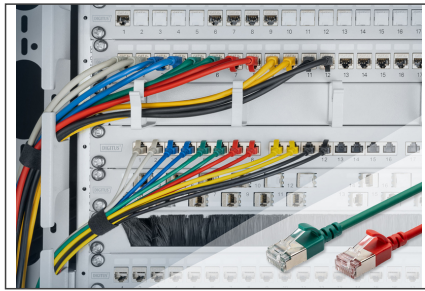

More images: