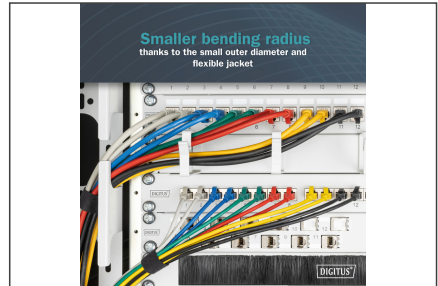

Compact Connectors
ideal for usage in confined spaces

Standard Patch Cable   Slim Patch Cable

38.3 mm   34.3 mm
21.0 mm   12.7 mm

DIGITUS

Slim and flexible design
to save space in confined areas

3 m Standard Patch Cable   3 m Slim Patch Cable

Ø 5.7 mm   Ø 3.8 mm

DIGITUS