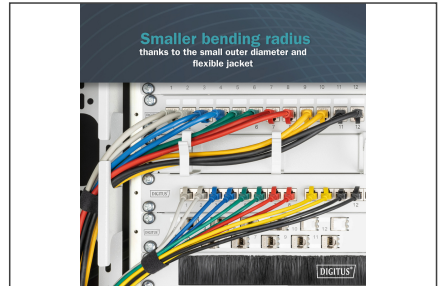

DIGITUS Cavo patch CAT 6A F-FTP Slim, AWG 32/7

DK-1632-A-050S
EAN 4016032497868

Cavo patch CAT 6A F-FTP Slim, rame, LSZH AWG 32/7, lunghezza 5m, grigio

I cavi patch DIGITUS® Slim sono caratterizzati da un diametro esterno ridotto e da un rivestimento flessibile. Il design sottile consente un utilizzo versatile nella rete. Inoltre, i cavi patch DIGITUS® Slim sono realizzati in conformità agli standard ISO/IEC 11801 e DIN EN 50173 CAT 6A. Garantiscono che l'installazione del cavo sia conforme alle specifiche dei canali ISO ed EN e offrono prestazioni eccellenti nel cablaggio DIGITUS® CAT 6A. Le prestazioni sono state testate fino a 500 MHz, comprese caratteristiche come il near-end crosstalk ("NEXT"). I cavi patch DIGITUS® sono stati sviluppati appositamente per soddisfare tutti i requisiti in varie aree di applicazione. Ogni cavo è dotato di una guaina stampata antipiega con scarico della trazione. Inoltre, la guaina è dotata di una protezione della leva di bloccaggio che impedisce al cavo di attorcigliarsi e alla leva di bloccaggio di staccarsi dalla spina.

More images:

Compact Connectors
ideal for usage in confined spaces

Standard Patch Cable Slim Patch Cable

DIGITUS

Slim and flexible design
to save space in confined areas

3 m Standard Patch Cable 3 m Slim Patch Cable

DIGITUS

Nearly half as thick

Perfect for cable management in high density solutions

DIGITUS

CAT6A F/FTP Slim Patch Cord
Especially developed to meet all requirements in various application areas

- CAT 6A Compatibility
- 10 Gbps Data Transmission
- AWG 23/27 Wire Gauge
- PoE Charging Delivery
- Low Smoke Zero Halogen