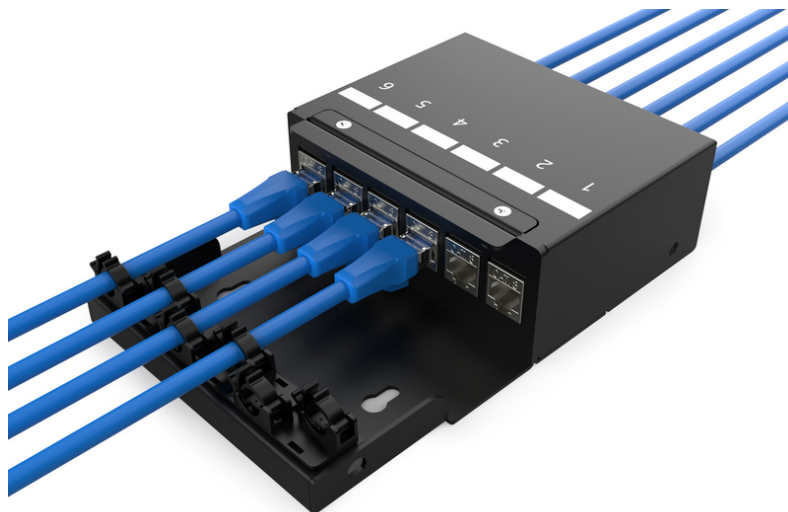

DIGITUS Scatola per punti di consolidamento, moduli Keystone a 6 porte con gestione intelligente dei cavi

DN-93708-6
EAN 4016032497516

Scatola per punti di consolidamento, 6 porte Moduli Keystone con gestione intelligente dei cavi

I punti di consolidamento (CP) sono punti di raccolta per il cablaggio strutturato degli edifici, soprattutto nel settore commerciale o industriale. Questi elementi centrali dei sistemi di cablaggio sono utilizzati negli edifici e negli uffici open space come punti di connessione o distribuzione per le postazioni di lavoro. La scatola per punti di consolidamento DIGITUS® è progettata per ospitare 4 moduli Keystone. La scatola può essere utilizzata per il montaggio a parete, a soffitto, sottopavimento o come versione da tavolo. Con gli accessori opzionali (AN-25188), è possibile anche il montaggio su una guida top-hat. Una soluzione economica e flessibile per un'ampia gamma di aree e applicazioni.

Soluzione ottimale per garantire un cablaggio di rete flessibile nel moderno ambiente d'ufficio (clean desk)

- Scatola CP per 6 moduli
- Fori di montaggio per le chiavi di violino UTP/STP
- Bullone di messa a terra separato
- Coperchio incernierato con chiusura a sgancio rapido per i collegamenti dei cavi CP
- Aperture per i cavi sulla parte anteriore e posteriore con protezione antipolvere
- Materiale in robusta lamiera d'acciaio
- Colore: nero verniciato a polvere (simile a RAL9005)
- Grado di protezione IP20
- Consegna senza moduli
- Dimensioni: 175 x 110 x 45 (LxPxA)