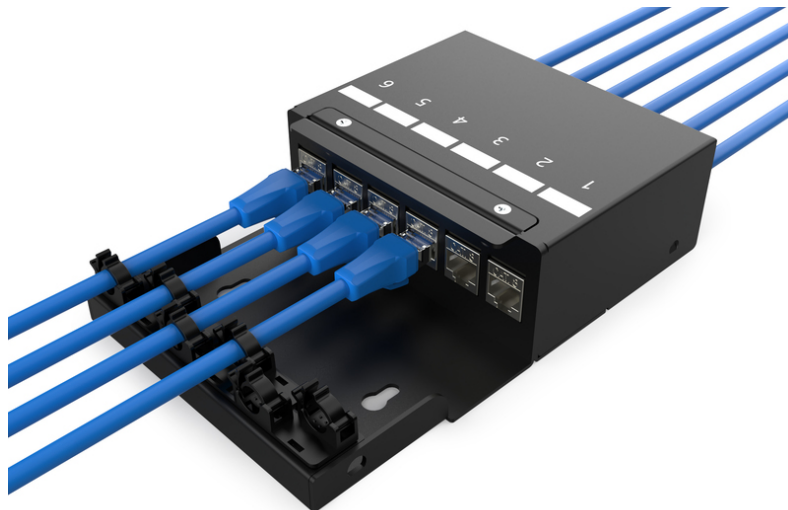

DIGITUS Boîtier de point de consolidation, 6 ports Keystone Module avec gestionnaire de câbles intelligent

DN-93708-6
EAN 4016032497516

Boîtier de points de consolidation, 6 ports Keystone Module avec gestionnaire de câbles intelligent

Les points de consolidation (CP) sont des points de collecte pour le câblage structuré des bâtiments, surtout dans le secteur commercial ou industriel. Ces éléments clés des systèmes de câblage sont utilisés dans les bâtiments et les bureaux paysagers comme point de connexion ou de distribution pour les postes de travail. Le boîtier de point de consolidation DIGITUS® est conçu pour accueillir 4 modules Keystone. Le boîtier peut être utilisé en montage mural, dans les plafonds, sous le plancher ou comme variante de bureau. Avec un accessoire en option (AN-25188), il est également possible de réaliser un montage sur un profilé chapeau. Une solution à la fois rentable et flexible pour les domaines et les applications les plus divers.

Solution optimale pour garantir un câblage réseau flexible dans un environnement de bureau moderne (Clean Desk)

- CP-Box pour 6 modules
- Ouvertures de fixation pour UTP/STP Keystones
- Boulon de mise à la terre séparé
- couvercle rabattable avec fermeture rapide pour les connexions de câbles CP
- Ouvertures pour câbles à l'avant et à l'arrière avec protection contre la poussière
- matériau en tôle d'acier robuste
- Couleur : revêtement en poudre noir (similaire à RAL9005)
- Indice de protection IP20
- Livré sans modules
- Dimensions : 135 x 203 x 54 (LxPxH)