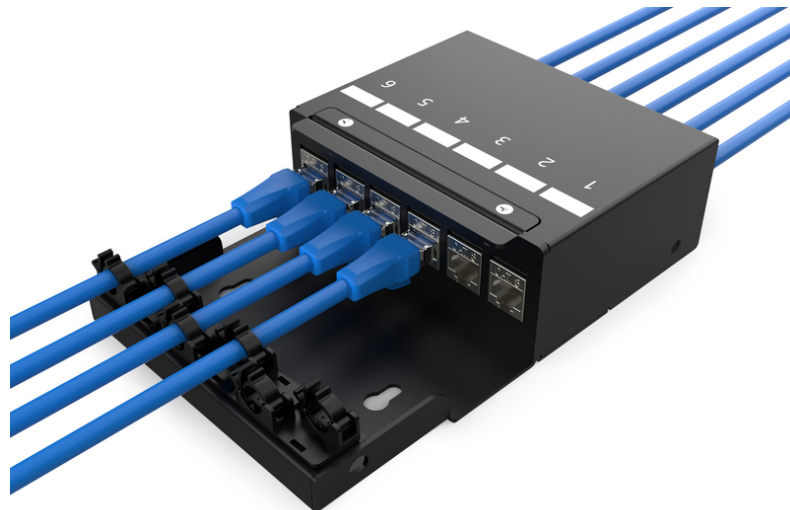

DIGITUS Boîtier de point de consolidation, 6 ports Keystone Module avec gestionnaire de câbles intelligent

DN-93708-6
EAN 4016032497516

Boîtier de points de consolidation, 6 ports Keystone Module avec gestionnaire de câbles intelligent

Les points de consolidation (CP) sont des points de collecte pour le câblage structuré des bâtiments, surtout dans le secteur commercial ou industriel. Ces éléments clés des systèmes de câblage sont utilisés dans les bâtiments et les bureaux paysagers comme point de connexion ou de distribution pour les postes de travail. Le boîtier de point de consolidation DIGITUS® est conçu pour accueillir 4 modules Keystone. Le boîtier peut être utilisé en montage mural, dans les plafonds, sous le plancher ou comme variante de bureau. Avec un accessoire en option (AN-25188), il est également possible de réaliser un montage sur un profilé chapeau. Une solution à la fois rentable et flexible pour les domaines et les applications les plus divers.

Solution optimale pour garantir un câblage réseau flexible dans un environnement de bureau moderne (Clean Desk)

- CP-Box pour 6 modules
- Ouvertures de fixation pour UTP/STP Keystones
- Boulon de mise à la terre séparé
- couvercle rabattable avec fermeture rapide pour les connexions de câbles CP
- Ouvertures pour câbles à l'avant et à l'arrière avec protection contre la poussière
- matériau en tôle d'acier robuste
- Couleur : revêtement en poudre noir (similaire à RAL9005)
- Indice de protection IP20
- Livré sans modules
- Dimensions : 175 x 110 x 45 (LxPxH)