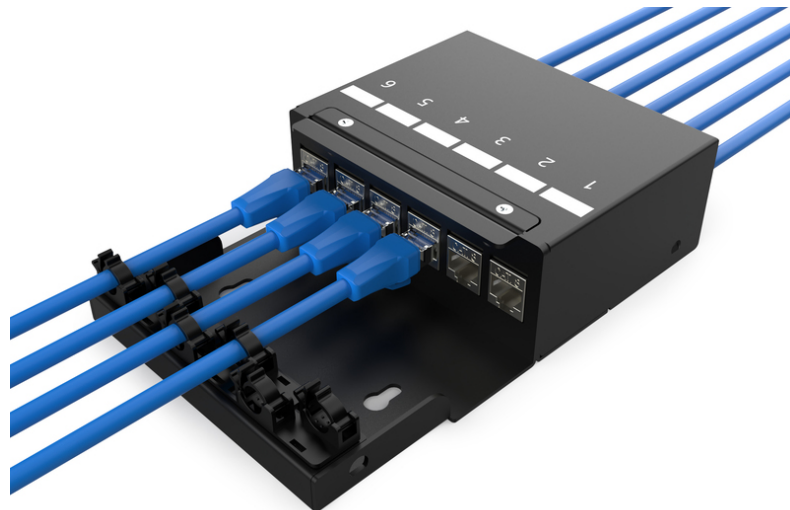

DIGITUS Konsolidierungspunkt-Box, 6 Ports Keystone-Module mit intelligentem Kabelmanager

DN-93708-6
EAN 4016032497516

Konsolidierungspunkt-Box, 6 Ports Keystone-Module mit intelligentem Kabelmanager

Konsolidierungspunkte oder Consolidation Points (CP) sind Sammelpunkte für die strukturierte Gebäudeverkabelung vor allem im gewerblichen oder industriellen Bereich. Zum Einsatz kommen diese Kernelemente der Verkabelungssysteme in Gebäuden und Großraumbüros als Anschluss- bzw. Verteilerpunkt für die Arbeitsplätze. Die DIGITUS® Konsolidierungspunkt-Box ist für die Aufnahme von 4 Keystone Modulen ausgelegt. Die Box kann als Wandmontage, in Decken, Unterflurböden oder als Desktop-Variante zum Einsatz kommen. Mit optionalem Zubehör (AN-25188) lässt sich auch die Montage auf einer Hutschiene realisieren. Eine sowohl kosteneffiziente als auch flexible Lösung für die verschiedensten Bereiche und Anwendungsmöglichkeiten.

Optimale Lösung um im modernen Büroumfeld eine flexible Netzwerkverkabelung zu gewährleisten (Clean Desk)

- CP-Box für 6 Module
- Befestigungsöffnungen für UTP/STP Keystone
- Separater Erdungsbolzen
- Klappdeckel mit Schnellverschluss für CP-Kabelverbindungen
- Kabelöffnungen an Front- und Rückseite mit Staubschutz
- Material aus robustem Stahlblech
- Farbe: schwarz pulverbeschichtet (ähnlich zu RAL9005)
- Schutzart IP20
- Lieferung ohne Module
- Abmessungen: 135 x 203 x 54 (BxTxH)

Lieferumfang

- 1 x Konsolidierungspunkt-Box, 6 Ports Keystone-Module

Logistische Daten						
	Anzahl (Stück)	Gewicht (kg)	Tiefe (cm)	Breite (cm)	Höhe (cm)	cm ³
Karton-VPE	10	8,30	28,00	26,00	21,00	0,00
Innen-VPE	1	0,83	19,00	13,50	5,00	0,00
Einzel-VPE	1	0,83	19,00	13,50	5,00	0,00
Netto einzeln ohne VP	0	0,00	0,00	0,00	0,00	0,00