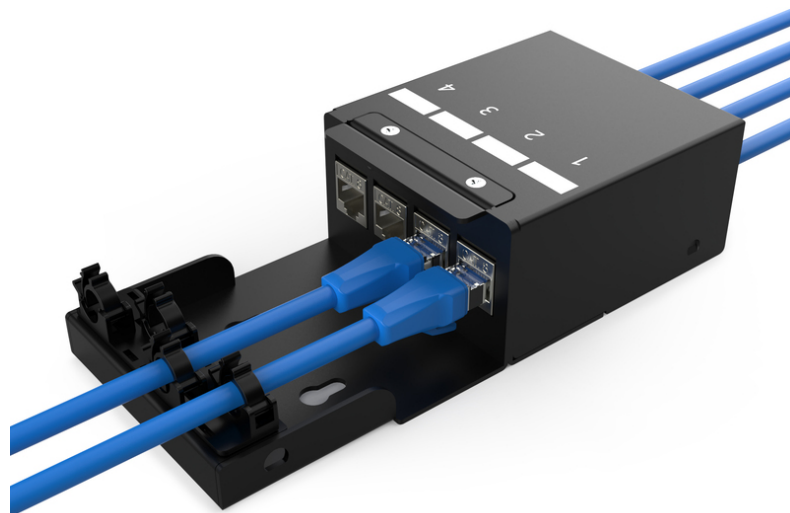

DIGITUS Konsolidierungspunkt-Box, 4 Ports Keystone-Module mit intelligentem Kabelmanager

DN-93708-4
EAN 4016032497509

Konsolidierungspunkt-Box, 4 Ports Keystone-Module mit intelligentem Kabelmanager

Konsolidierungspunkte oder Consolidation Points (CP) sind Sammelpunkte für die strukturierte Gebäudeverkabelung vor allem im gewerblichen oder industriellen Bereich. Zum Einsatz kommen diese Kernelemente der Verkabelungssysteme in Gebäuden und Großraumbüros als Anschluss- bzw. Verteilerpunkt für die Arbeitsplätze. Die DIGITUS® Konsolidierungspunkt-Box ist für die Aufnahme von 4 Keystone Modulen ausgelegt. Die Box kann als Wandmontage, in Decken, Unterflurböden oder als Desktop-Variante zum Einsatz kommen. Mit optionalem Zubehör (AN-25188) lässt sich auch die Montage auf einer Hutschiene realisieren. Eine sowohl kosteneffiziente als auch flexible Lösung für die verschiedensten Bereiche und Anwendungsmöglichkeiten.

Optimale Lösung um im modernen Büroumfeld eine flexible Netzwerkverkabelung zu gewährleisten (Clean Desk)

- CP-Box für 4 Module
- Befestigungsöffnungen für UTP/STP Keystone
- Separater Erdungsbolzen
- Klappdeckel mit Schnellverschluss für CP-Kabelverbindungen
- Kabelöffnungen an Front- und Rückseite mit Staubschutz
- Material aus robustem Stahlblech
- Farbe: schwarz pulverbeschichtet (ähnlich zu RAL9005)
- Schutzart IP20
- Lieferung ohne Module
- Abmessungen: 175 x 77 x 45 (BxTxH)

Lieferumfang

- 1 x Konsolidierungspunkt-Box, 4 Ports Keystone-Module

Logistische Daten

| | Anzahl (Stück) | Gewicht (kg) | Tiefe (cm) | Breite (cm) | Höhe (cm) | cm ³ |
|-----------------------|----------------|--------------|------------|-------------|-----------|-----------------|
| Karton-VPE | 20 | 12,50 | 39,50 | 21,00 | 27,00 | 22.396,50 |
| Innen-VPE | 1 | 0,62 | 19,00 | 10,00 | 5,00 | 950,00 |
| Einzel-VPE | 1 | 0,62 | 19,00 | 10,00 | 5,00 | 950,00 |
| Netto einzeln ohne VP | 0 | 0,00 | 0,00 | 0,00 | 0,00 | 0,00 |