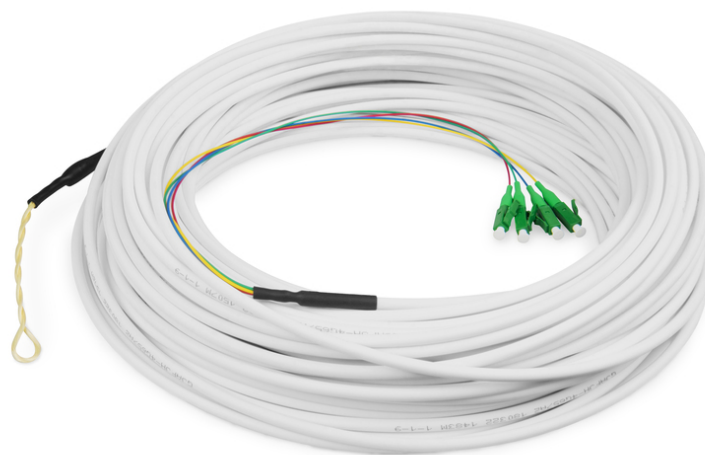

DIGITUS Cavo FTTH Drop, single mode, 4 fibre, 4 LC/APC, 30 m

DK-3904LCA-30
EAN 4016032494652

Cavo drop FTTH, single mode, 4 fibre, LC/APC G.657.A2, 30m

La crescente domanda di estensione delle reti in fibra ottica nelle abitazioni richiede prodotti che consentano un'installazione semplice ed efficiente per implementare la rete. Il cavo Digitus offre la possibilità di ampliare e completare facilmente la rete in fibra ottica nell'abitazione. Il cavo è progettato per essere utilizzato come cavo di collegamento tra il distributore dell'edificio e il distributore di piano o il punto di terminazione dell'utente nel livello di rete 4. La semplicità di installazione deriva dal fatto che il cavo è preassemblato con connettori LC/APC sul lato dell'utente e aperto, quindi può essere installato attraverso un condotto fino al distributore, che funge da punto di ingresso per la rete in fibra ottica nell'edificio.

- Tipo di fibra: Single mode 9/125
- Categoria: G657A2
- Lunghezza cavo: 30 m
- Numero di fibre: 4
- Colori delle fibre: Blu, verde, giallo, rosso
- Tipo di connettore: LC/APC
- Colore guaina: Bianco
- Materiale guaina: LSZH

- Elemento di intrecciatura: Filo in Kevlar
- Struttura del cavo: Dca
- Diametro del cavo: 4,0 mm
- Diametro ausilio per la trazione: 7-8cm (lunghezza)
- Raggio di piegatura min. del cavo: 10D/20D
- Resistenza alla trazione: 400 N
- Resistenza alla pressione: 1000 N
- Assorbimento di inserzione del connettore: ≤0,3 dB
- Attenuazione di ritorno del connettore: ≥60 dB
- Temperatura di conservazione: da -40 a +80 °C
- Temperatura operativa: -20~+70
- Peso del cavo: 0,37 kg
- Classe fibra: OS2
- Colore cavo: bianco
- Connettore 1: LC (APC)
- Diametro del cavo: 4 mm
- Diametro della fibra: 9/125µ
- Lucidato: APC
- Modalità: Monomodale
- Numero di fibre: 4
- Rivestimento del cavo: LSOH
- Tipo di applicazione: universale
- Lunghezza: 30 m