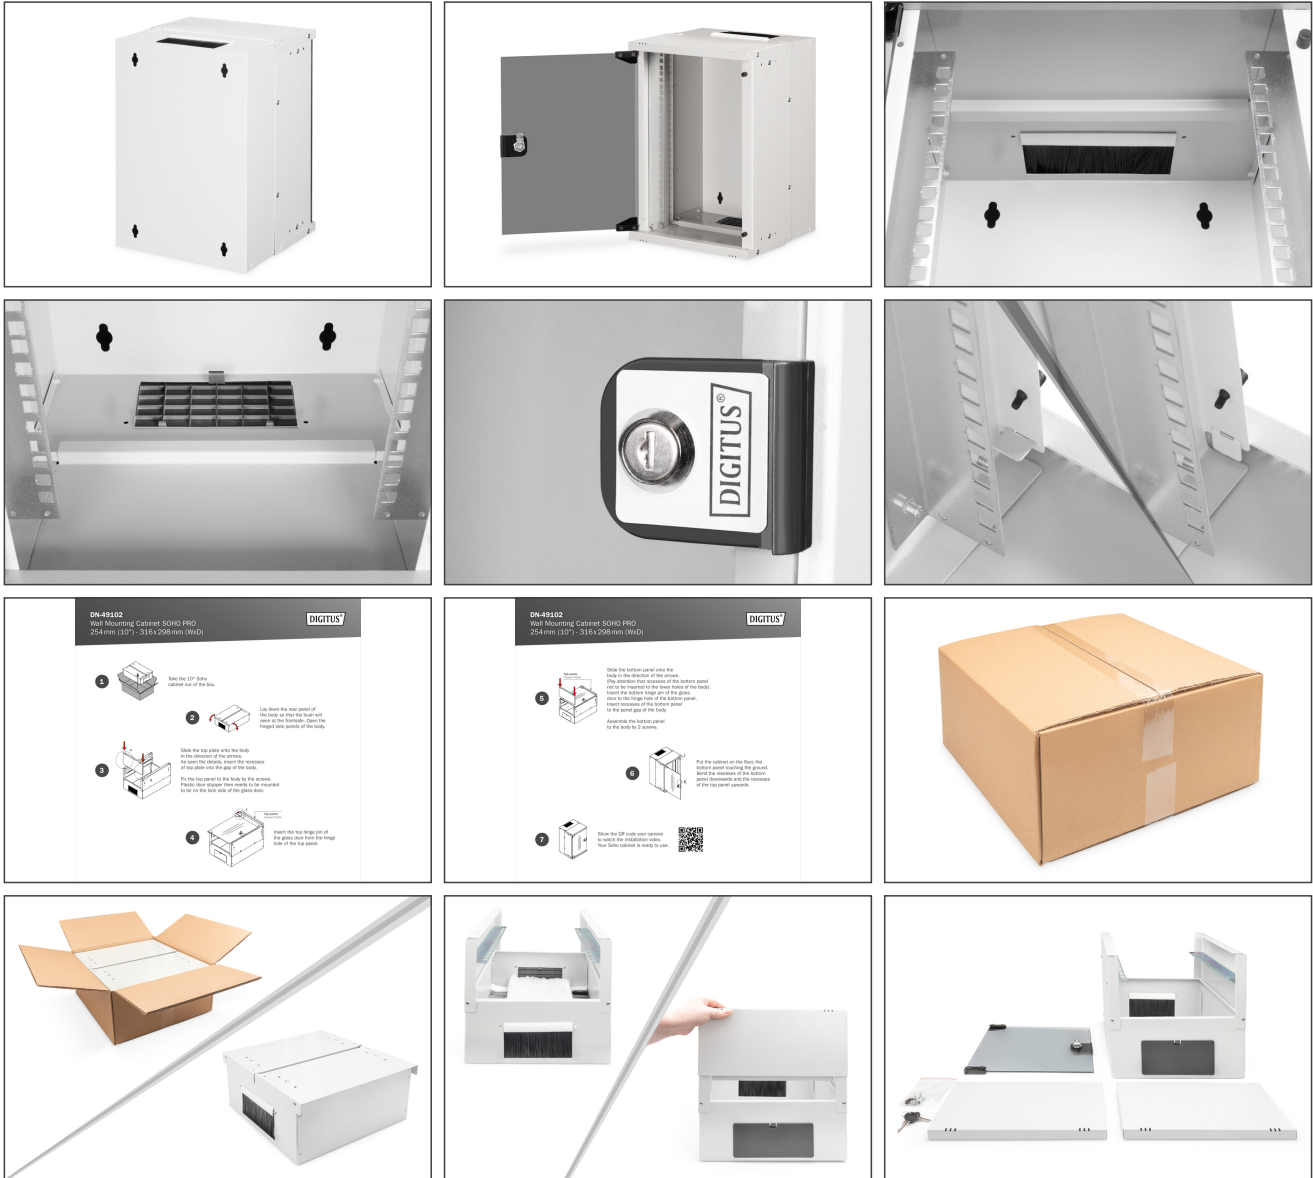

More images: