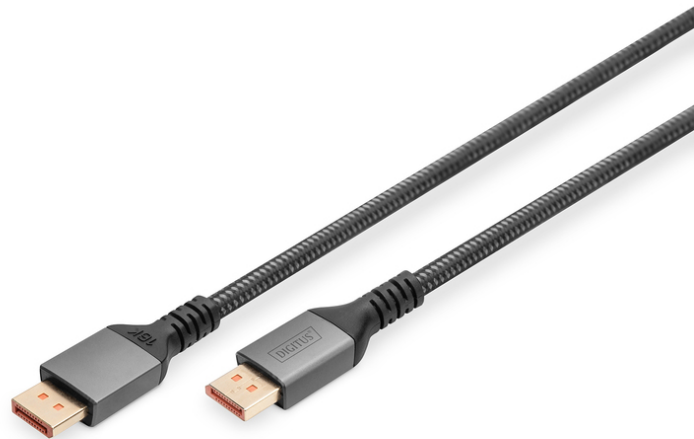

DIGITUS 16K DisplayPort Anschlusskabel, Version 2.1, 1m, 80G, schwarz

DB-340111-010-S
EAN 4016032491187

Premium DisplayPort Anschlusskabel, Typ DP St/St, 1.0m, Alu Gehäuse, UHD 8K, DP 2.1, sw

Mit dem Kabelstandard 2.1 unterstützt dieses DisplayPort-Kabel die modernste Technologie und alle heutigen Anforderungen - von der Wiedergabe hochauflösender UHD 16K Inhalte bis hin zur Unterstützung von HDCP und DPCP Verschlüsselungen. Die HDCP-Version 2.2 sorgt für eine sichere Übertragung von Inhalten und schützt Ihre Medien vor unbefugtem Zugriff. Spiegeln Sie Ihren Laptop-Desktop auf einen großen Monitor oder erweitern Sie Ihren Desktop um ein weiteres Display mit Displayport. Rasante Datenübertragungen von bis zu 80Gbps sind mit diesem hochwertigen Kabel möglich, kein Ruckeln, selbst bei anspruchsvollen Grafikanwendungen oder Spielen. Dieses Kabel unterstützt nicht nur beeindruckende Auflösungen wie 16K @ 60 Hz, 8K @ 120 Hz sondern ermöglicht auch weitere Formate, darunter 4K @240 Hz und 2K @ 240 Hz. Vielseitigkeit ist hier das Stichwort und macht es ideal für verschiedene Geräte und Display-Konfigurationen. Vergoldete Kontakte und die zweifache Schirmung des Kabels sorgen für höchste Leitfähigkeit und eine störungsfreie Übertragung.

Unterstützte Videoformate: 16K @ 60 Hz, 8K @ 120 Hz, 4K @240 Hz, 2K @ 240 Hz

- Signalübertragungsrate bis zu 80Gbps
- Bildschirmauflösung bis zu 16K/60Hz
- Unterstützte Auflösungen: 16K @ 60 Hz, 8K @ 120 Hz, 4K @240 Hz, 2K @ 240 Hz
- Unterstützt Dynamic HDR 4:4:4 / HDR 10 und 3D
- HDCP Version: 2.2
- AWG: 30
- Abwärtskompatibel mit den DP-Standards 2.0, 1.4, 1.3 und 1.2
- UHBR20
- Anschluss 1: DP, Stecker
- Anschluss 2: DP, Stecker
- AWG: 30
- DisplayPort standard: DisplayPort 2.1
- Farbe Kabel: schwarz
- Ferrit Filter: kein
- Haube: Aluminium
- HDTV Standard: Ultra HD 8K
- Kontaktoberfläche: vergoldet
- Länge: 1 m
- AOC - Aktives Optisches Kabel: nein
- Schirmung: Doppelt geschirmt