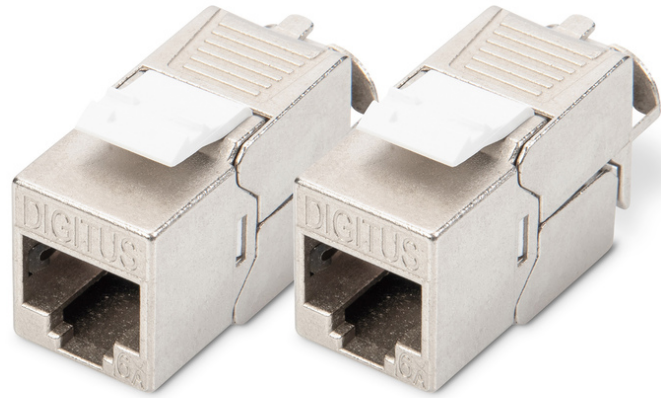

DIGITUS CAT 6A, module Keystone, blindé, installation sans outil - 2 pièces

DN-93615-2
 EAN 4016032490555

CAT 6A Keystone Jack, shielded, 2 pcs. tool free connection

Le pack module Keystone blindé CAT 6A DN-93615 de DIGITUS® séduit par ses normes orientées vers l'avenir et sa qualité high-end pour votre réseau. Leur forme compacte permet une installation en série dans un panneau 1U de 483 mm (19"). L'installation sans outil s'effectue au moyen de barrettes LSA, avec détrompage couleur selon EIA/TIA 568 A&B. Grâce à sa forme compacte, le module s'adapte à des prises de raccordement modulaires avec une conception compatible.

Installation rapide et aisée sans outil spécial

- Catégorie 6A, 10 GBase-T, 500 MHz
- ISO/IEC 11801 3e édition, EN 50173-1
- Convient pour PoE/PoE+ (IEEE 802.3af, 3at)
- Convient pour le montage de panneaux de brassage et de prises de raccordement
- Connecteur femelle RJ45, 8P8C
- Installation via des bornes auto-dénudantes, avec détrompage couleur selon EIA/TIA 568 A&B
- Décharge de traction et fixation des câbles via un gestionnaire de câbles intelligent