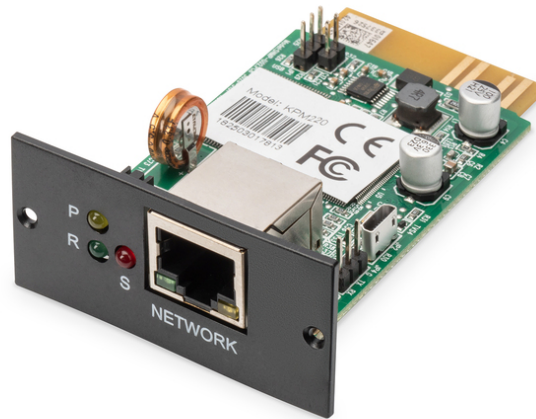

# DIGITUS Carte SNMP & WEB pour DIGITUS® ASI OnLine

DN-170100-1  
EAN 4016032485988

### Carte SNMP V2.0 pour DIGITUS ASI OnLine DN-170xxx

La Digitus carte SNMP est une solution optionnelle pour le contrôle et la surveillance des ASI online connectés. Si la carte SNMP est intégrée, l'utilisateur peut accéder à l'ASI de n'importe où via Internet. Cette solution permet d'effectuer certaines tâches essentielles telles que les arrêts planifiés et les démarrages. Le programme d'arrêt automatique permet de protéger les serveurs et les postes de travail contre les pertes de données dues aux coupures de courant. L'enregistrement des valeurs mesurées et des événements déclencheurs d'alarme permet de suivre l'historique de fonctionnement de l'ASI. Elle est adaptée à tous les DIGITUS® ASI OnLine de la série DN-170xxx.

### La carte SNMP au design Plug and Play pour une intégration facile permet de contrôler à distance le fonctionnement de l'ASI.

- Permet de contrôler et de surveiller plusieurs unités ASI grâce à une connexion RJ45
- Graphiques dynamiques en temps réel des données de l'ASI (tension, fréquence, état de la charge et de la batterie)
- Alertes via alarme sonore, transmission, messagerie mobile, e-mail et traps SNMP

- Les logs des données sont stockés dans la base de données centrale du PC
- Protection par mot de passe et contrôle à distance
- Interface : Interface sérielle asynchrone RS232 à haut débit pour la communication avec l'ASI
- Protocole réseau : TCP/IP, UDP, SNMP, SSL, Telnet, HTTP, SMTP, DHCP, DNS, etc.
- Voyant LED : Puissance, État, Fonctionnement, LAN 10/100M Link/Actif
- CPU : ARM 300 MHz 32 bits
- SDRAM : SDRAM 64 Mo
- Flash : Flash NAND 128 Mo
- Port LAN : 10/100M UTP
- Puissance d'entrée : 8 – 15 V
- Consommation d'énergie : 3 W max.
- Dimensions (P x l x H) mm : 81 x 52 x 26