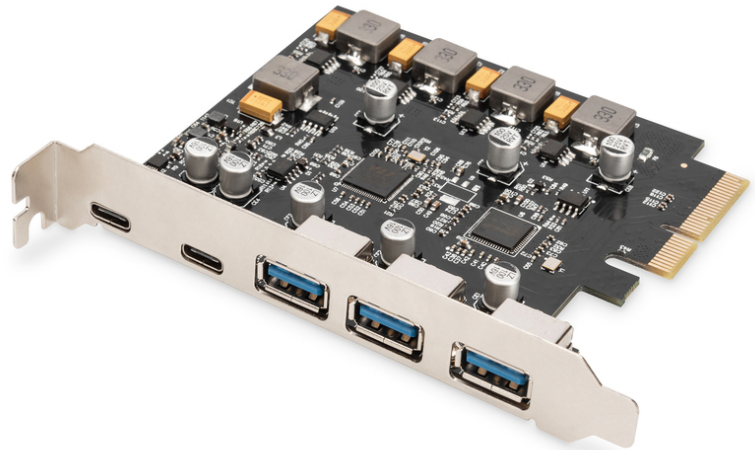

DIGITUS Scheda PCIe 2 USB-C + 3 USB A

DS-30222
EAN 4016032485810

Scheda PCIe 2 USB-C + 3 USB A 5 SuperSpeed 10Gbps

La scheda PCI Express Digitus estende il PC con altre 2 porte USB-C e 3 porte USB A. A questa scheda è possibile collegare vari dispositivi come ad es. dischi rigidi, unità DVD, mouse, tastiera, lettore schede ecc.

USB 3.1 Gen2 Super Speed fino a 10 Gbps

- USB 3.1 Super Speed fino a 10 Gbits
- 2 prese SuperSpeed USB 10 Gbps (USB 3.1 Gen 2) USB Type-C™
- 3 prese SuperSpeed USB 10 Gbps (USB 3.1 Gen2) A
- Ciascuna porta supporta una velocità di trasferimento fino a 10Gbps (USB3.1 Gen.2)
- Supporta velocità di trasferimento dati di 10G / 5G / 480 / 12 / 1,5 Mbps

- Potenza porta USB Type-C™ 5 V / 3 A
- Potenza porta USB tipo A 5 V / 1 A
- Supporta PCI Express a 4 vie v2.0
- Supporta specifica eXtensible Host Controller Interface (xHCI) 1.1
- Supporta Multiple INs
- Protezione contro le sovratensioni
- Sistemi operativi supportati: Windows 7/8/8.1/10/11, Linux
- Numero di porte USB A: 3
- Numero di porte USB C: 2