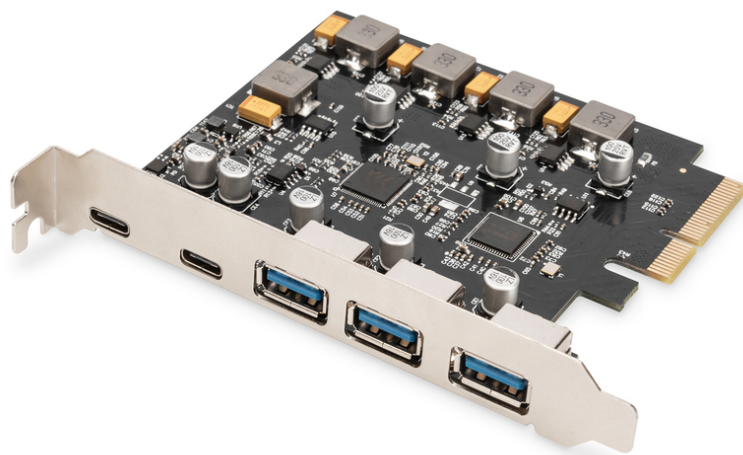

DIGITUS Carte PCIe, 2x USB-C + 3x USB A

DS-30222
EAN 4016032485810

Carte PCIe, 2x USB-C + 3x USB A 5 x SuperSpeed 10 Gbit/s

La DIGITUS Carte PCI Express permet d'ajouter 2 ports USB-C et 3 ports USB A à votre PC. Différents périphériques peuvent être connectés à cette carte, p. ex. des disques SSD, des disques durs, des lecteurs DVD, une souris, un clavier, un lecteur de carte, etc.

USB 3.1 Gen2 Super Speed jusqu'à 10 Gbit/s

- USB 3.1 Super Speed jusqu'à 10 Gbit/s
- 2 x USB Type-C™ femelle, SuperSpeed USB 10 Gbit/s (USB 3.1 Gen2)
- 3 x USB A femelle, SuperSpeed USB 10 Gbit/s (USB 3.0 Gen2)
- Chaque port prend en charge un taux de transfert allant jusqu'à 10 Gbit/s (USB 3.1 Gen2)
- Prise en charge des taux de transfert de données de 10G / 5G / 480 / 12 / 1,5 Mbit/s
- Puissance du port USB Type-C™ 5 V / 3 A

- Puissance du port USB type A 5 V / 1 A
- Prise en charge de 4 voies PCI Express v2.0
- Prise en charge de la spécification eXtensible Host Controller Interface (xHCI) 1.1
- Prise en charge du Multiple INs
- Protection contre les surtensions
- Systèmes d'exploitation pris en charge : Windows 7/8/8.1/10/11, Linux
- Nombre de ports USB A : 3
- Nombre de ports USB-C : 2