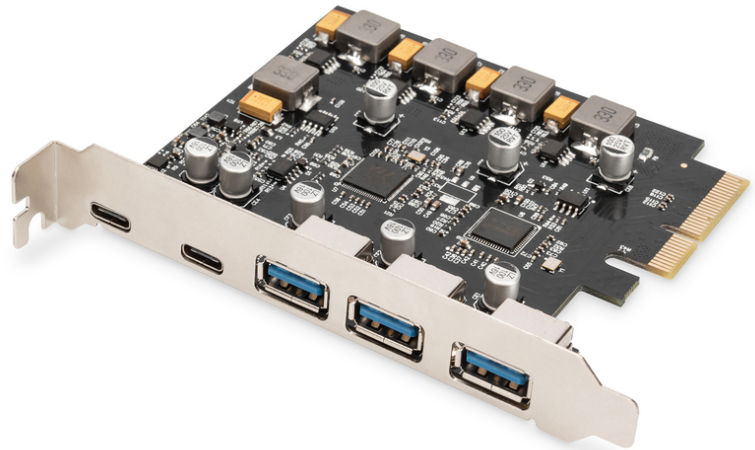

DIGITUS PCIe Karte 2x USB-C + 3x USB A

DS-30222
EAN 4016032485810

PCIe Karte 2x USB-C + 3x USB A 5x SuperSpeed 10Gbps

Die Digitus PCI Express Karte von erweitert den PC um 2x USB-C und 3x USB A Ports. An dieser Karte können verschiedene Geräte wie z. B. Festplatten, DVD-Laufwerke, Maus, Tastatur, Card Reader etc. angeschlossen werden.

USB 3.1 Gen2 Super Speed bis zu 10 Gbps

- USB 3.1 Super Speed bis zu 10 Gbits
- 2 x SuperSpeed USB 10 Gbps (USB 3.1 Gen 2) USB Type-C™ Buchse
- 3 x SuperSpeed USB 10 Gbps (USB 3.1 Gen2) A Buchse
- Jeder Port unterstützt eine Übertragungsrate von bis zu 10Gbps (USB3.1 Gen.2)
- Unterstützt Datentransferraten von 10G / 5G / 480 / 12 / 1.5 Mbps
- Leistung USB Type-C™ Port 5 V / 3 A

- Leistung USB Typ A Port 5 V / 1 A
- Unterstützung von 4-Wege PCI Express v2.0
- Unterstützt eXtensible Host Controller Interface (xHCI) Spezifikation 1.1
- Unterstützt Multiple INs
- Überspannungsschutz
- Unterstützte Betriebssysteme: Windows 7/8/8.1/10/11, Linux
- Anzahl Ports USB A: 3
- Anzahl Ports USB C: 2