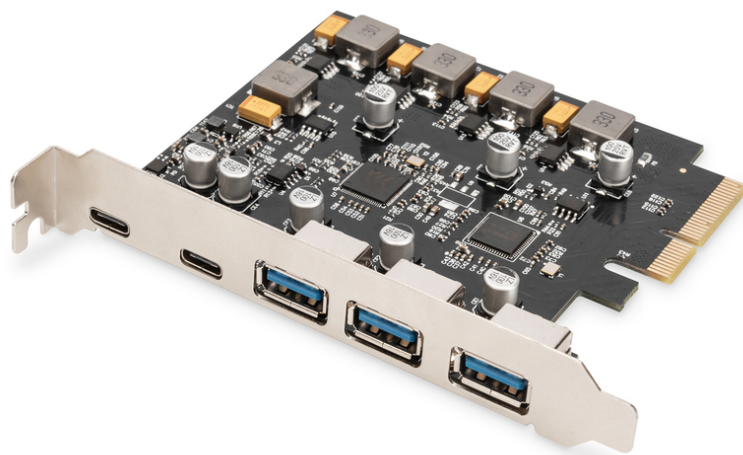

DIGITUS PCIe Karte 2x USB-C + 3x USB A

DS-30222
EAN 4016032485810

PCIe Karte 2x USB-C + 3x USB A 5x SuperSpeed 10Gbps

Die Digitus PCI Express Karte von erweitert den PC um 2x USB-C und 3x USB A Ports. An dieser Karte können verschiedene Geräte wie z. B. Festplatten, DVD-Laufwerke, Maus, Tastatur, Card Reader etc. angeschlossen werden.

USB 3.1 Gen2 Super Speed bis zu 10 Gbps

- USB 3.1 Super Speed bis zu 10 Gbits
- 2 x SuperSpeed USB 10 Gbps (USB 3.1 Gen 2) USB Type-C™ Buchse
- 3 x SuperSpeed USB 10 Gbps (USB 3.1 Gen2) A Buchse
- Jeder Port unterstützt eine Übertragungsrate von bis zu 10Gbps (USB3.1 Gen.2)
- Unterstützt Datentransferraten von 10G / 5G / 480 / 12 / 1.5 Mbps
- Leistung USB Type-C™ Port 5 V / 3 A

- Leistung USB Typ A Port 5 V / 1 A
- Unterstützung von 4-Wege PCI Express v2.0
- Unterstützt eXtensible Host Controller Interface (xHCI) Spezifikation 1.1
- Unterstützt Multiple INs
- Überspannungsschutz
- Unterstützte Betriebssysteme: Windows 7/8/8.1/10/11, Linux
- Anzahl Ports USB A: 3
- Anzahl Ports USB C: 2