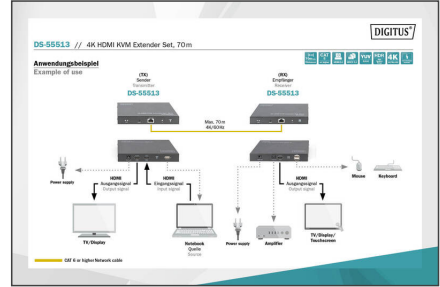

More images: