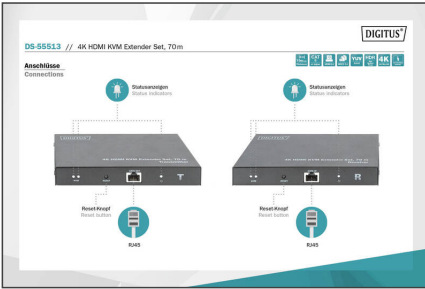

Weitere Anwendungsbilder: