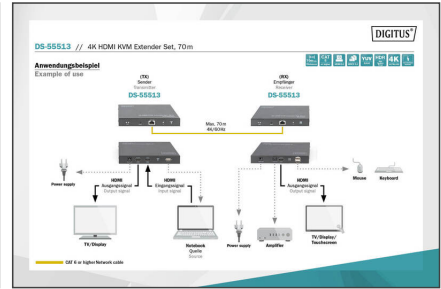

Weitere Anwendungsbilder: