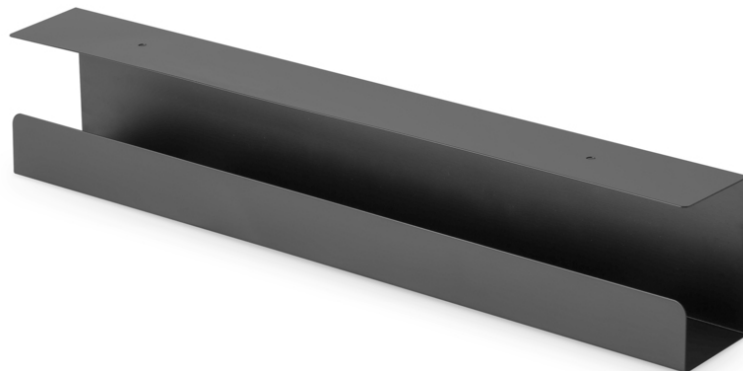

DIGITUS Kabel Management Kanal

DA-90448
EAN 4016032481867

Kabelführungsschiene, Untertisch schwarz

DA-90448 ist eine einfache Lösung, um Kabel/Steckdosenleisten unter dem Schreibtisch zu verbergen. Sie wurde entwickelt, um das Kabelmanagement diskret und einfach zu halten. Der Kanal kann sowohl am Sitz-Steh-Schreibtisch als auch an einem herkömmlichen Schreibtisch befestigt werden. Es wird ausreichend Platz für Stromleitungen, Netzwerk- und Computerkabel geschaffen. Das Kabelmanagement ermöglicht die Bewegung des Steh-Sitz-Schreibtisches und verhindert gleichzeitig eine Beschädigung der Verkabelung. Das schlichte Erscheinungsbild passt perfekt zu einer klaren, offenen Gestaltung Ihres Arbeitsplatzes.

Bietet Platz zum Versteuen vom Kabeln sowie Steckdosenleisten - zur individuellen Unter-Tisch Montage

- Cleanes Design: Versteckt Kabel und Stromleitungen für einen sauberen Arbeitsbereich

- Einfache Installation: Schraubmontage unter dem Schreibtisch ermöglichen eine schnelle Installation
- Perfektes Zubehör für höhenverstellbare Schreibtische - aufgeräumter Arbeitsbereich und verhindert gleichzeitig eine Beschädigung der Verkabelung
- Abmessungen: B 60 x T 7,6 x H 11,4 cm
- Gewicht: 1,2 kg
- Farbe: Schwarz
- Material: Stahl
- Oberfläche: Pulverbeschichtung
- Montageart: Unterbau - Schreibtischplatte
- Art: Kabelführung