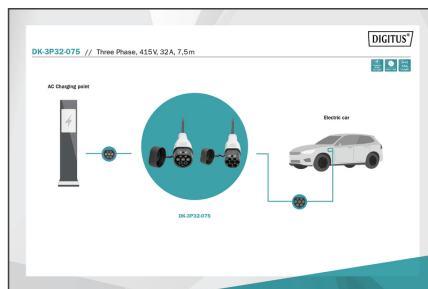

- Couleur : Noir
- Gaine : TPE
- Connecteur : EN 62196-2 type 2
- Tension nominale : 400 V
- Puissance nominale : 22 kW
- Courant nominal : 32 A
- Phases de connexion : 3
- Température de fonctionnement : -30°C/+50°C
- degré de protection : IP55 (protégé contre les jets d'eau)

Package contents

- Câble de raccordement pour véhicule Type 2, 7,5 m
- Guide de démarrage rapide

Logistics

	Number (pcs)	Weight (kg)	Depth (cm)	Width (cm)	Height (cm)	cm ³
Packaging Unit Carton	1	0.00	0.00	0.00	0.00	0.00
Packaging Unit Inside	1	0.00	0.00	0.00	0.00	0.00
Packaging Unit Single	1	0.00	0.00	0.00	0.00	0.00
Net single without Packaging	0	0.00	0.00	0.00	0.00	0.00

More images:

DIGITUS

22 kW Max. Output Power	32 A Max. Output Current
THREE Phase-Connection	7,5 m Cable Length

DK-3P32-075
EV Charging Cable, 7,5 m, Type 2 to Type 2