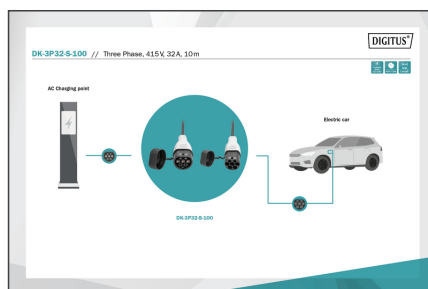

- Type : Câble spiralé
- Longueur du câble : 10 m

- Longueur utile : 8 m
- Câble de charge type : 5 x 6 mm² + 2 x 0,5 mm².
- Manteau : TPU
- Connecteur : EN 62196-2 type 2
- Tension nominale : 400 V
- Puissance nominale : 22 kW
- Courant nominal : 32 A
- Phases de connexion : 3
- Température de fonctionnement : -30°C/+50°C
- degré de protection : IP55 (protégé contre les jets d'eau)

Package contents

- 1 x câble de recharge en spirale pour véhicule
- Guide de démarrage rapide

| Logistics | | | | | | |
|------------------------------|--------------|-------------|------------|------------|-------------|-----------------|
| | Number (pcs) | Weight (kg) | Depth (cm) | Width (cm) | Height (cm) | cm ³ |
| Packaging Unit Carton | 1 | 0.00 | 0.00 | 0.00 | 0.00 | 0.00 |
| Packaging Unit Inside | 1 | 0.00 | 0.00 | 0.00 | 0.00 | 0.00 |
| Packaging Unit Single | 1 | 0.00 | 0.00 | 0.00 | 0.00 | 0.00 |
| Net single without Packaging | 0 | 0.00 | 0.00 | 0.00 | 0.00 | 0.00 |

More images:

DIGITUS

| | |
|-----------------------------------|------------------------------------|
| 22 kW Max. Output Power | 32 A Max. Output Current |
| THREE Phase Connection | 10 m TPE Cable Length |