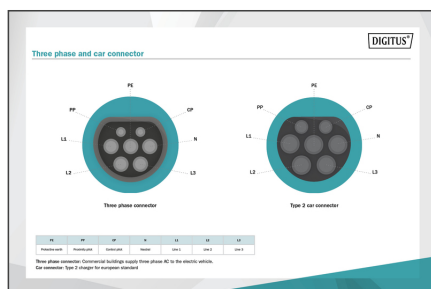

More images: