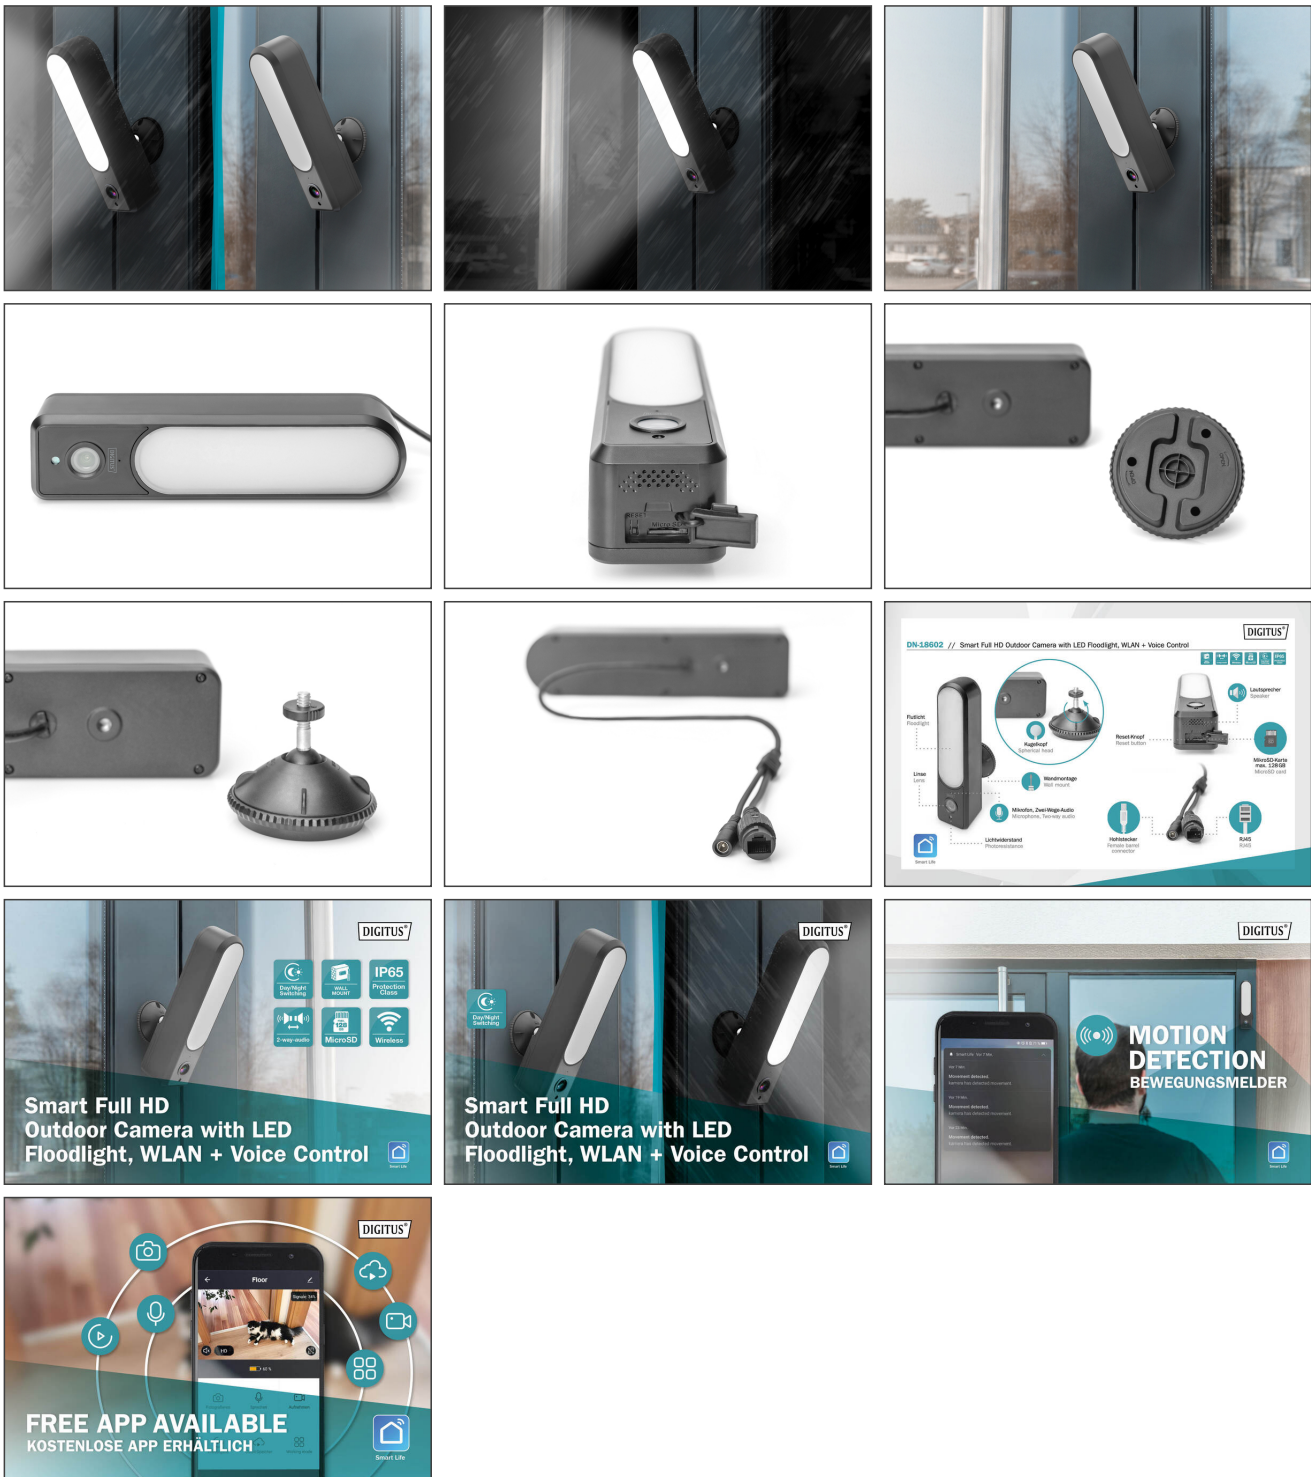

Logistics						
	Number (pcs)	Weight (kg)	Depth (cm)	Width (cm)	Height (cm)	cm³
Packaging Unit Carton	20	15.00	32.50	49.50	42.50	0.00
Packaging Unit Inside	1	0.75	0.00	0.00	0.00	0.00
Packaging Unit Single	1	0.75	7.50	15.00	23.80	0.00
Net single without Packaging	0	0.30	5.00	5.00	21.00	525.00

More images:

Smart Full HD Outdoor Camera with LED Floodlight, WLAN + Voice Control

Smart Full HD Outdoor Camera with LED Floodlight, WLAN + Voice Control

MOTION DETECTION BEWEGUNGSMELDER

FREE APP AVAILABLE KOSTENLOSE APP ERHÄLTICH