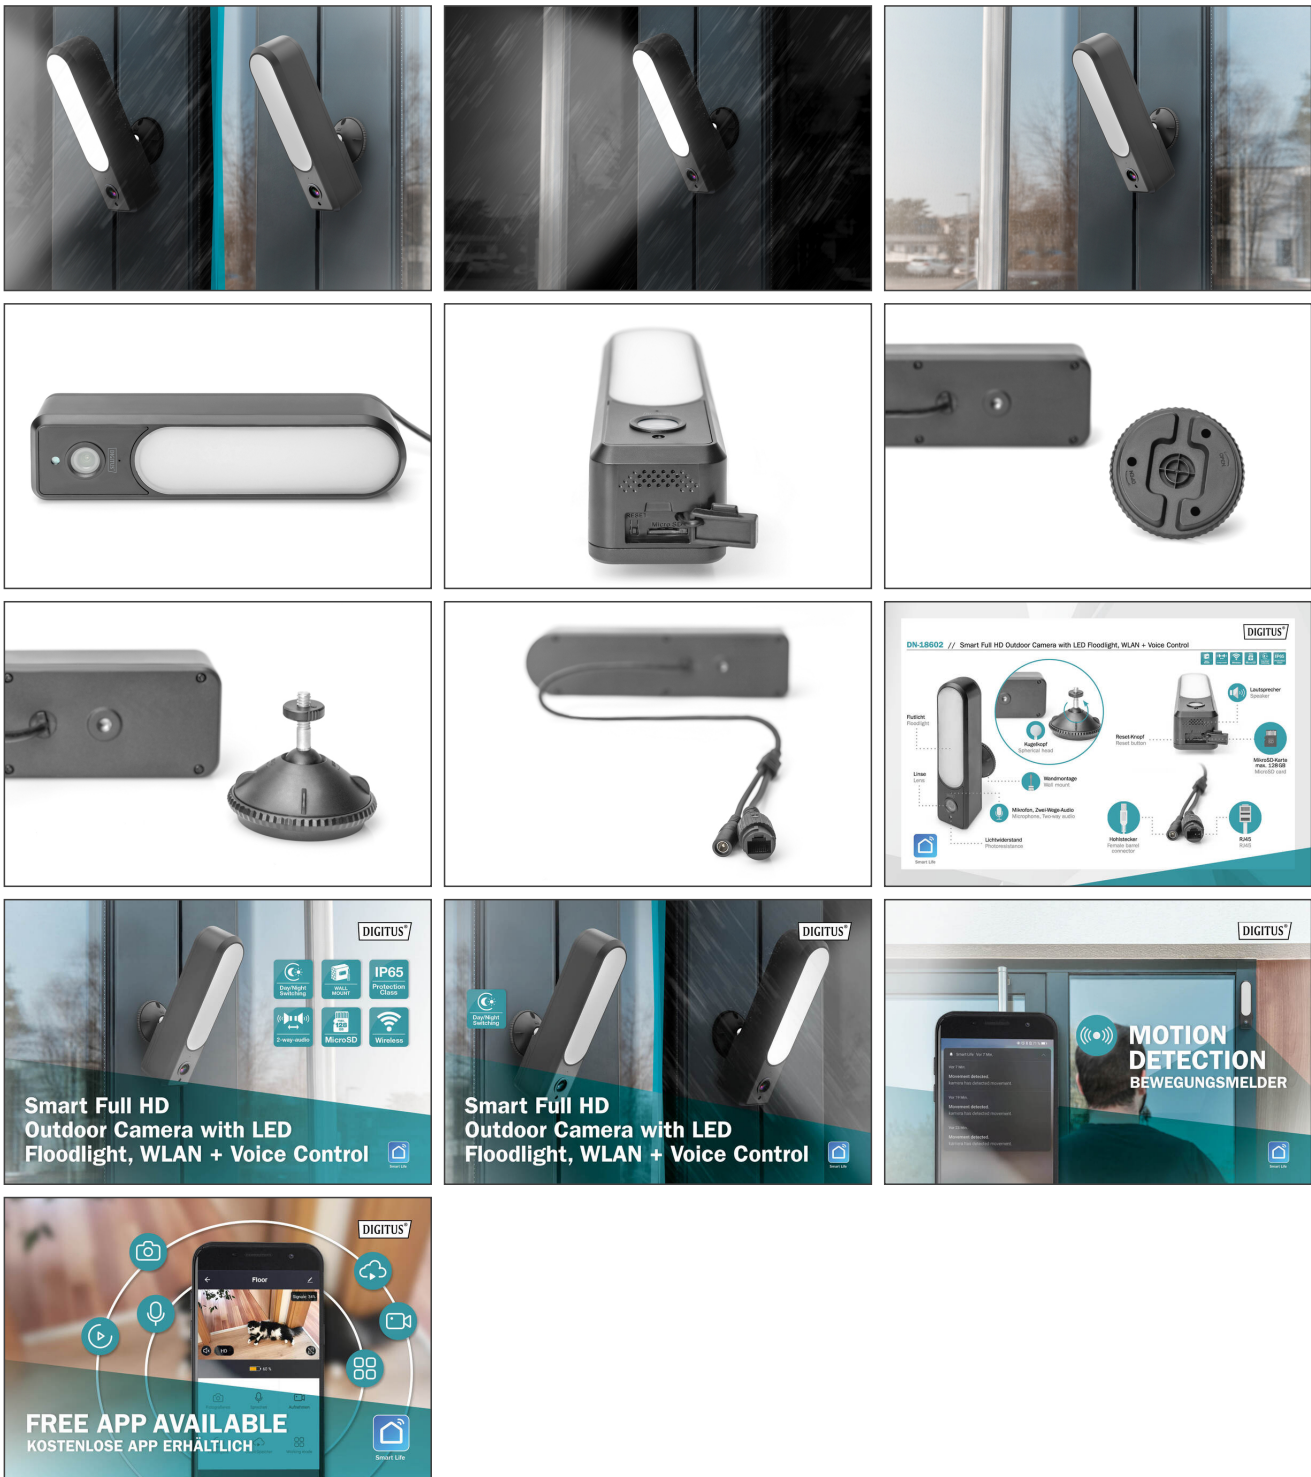

Logistics						
	Number (pcs)	Weight (kg)	Depth (cm)	Width (cm)	Height (cm)	cm³
Packaging Unit Carton	20	15.00	32.50	49.50	42.50	68,371.90
Packaging Unit Inside	1	0.75	0.00	0.00	0.00	0.00
Packaging Unit Single	1	0.75	7.50	15.00	23.80	2,677.50
Net single without Packaging	0	0.30	5.00	5.00	21.00	525.00

More images:

Smart Full HD Outdoor Camera with LED Floodlight, WLAN + Voice Control

Smart Full HD Outdoor Camera with LED Floodlight, WLAN + Voice Control

MOTION DETECTION BEWEGUNGSMELDER

FREE APP AVAILABLE KOSTENLOSE APP ERHÄLTICH