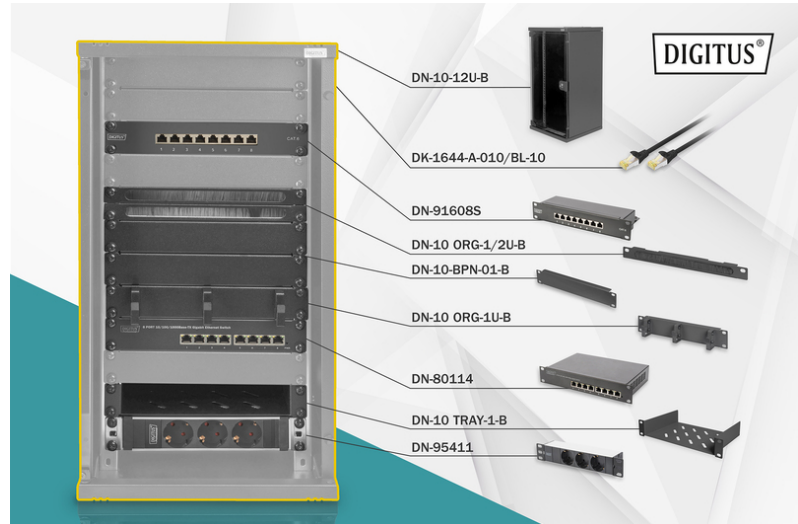

# DIGITUS Pack réseau 254 mm (10") – 12U, 312 x 300 mm (l x P)

**DN-10-SET-3-B**  
**EAN 4016032477525**

**Pack réseau 10 pouces, boîtier mural 12U incl., noir et divers composants**

Que ce soit pour les particuliers, les bureaux ou pour de la sous-distribution où l'espace est limité : Avec les solutions compactes de 254 mm (10"), vous installez votre réseau où vous le souhaitez. Les boîtiers muraux disponibles en trois unités de hauteur (6U, 9U, 12U) sont désormais accompagnés, grâce à ces kits réseau, de composants parfaitement adaptés les uns aux autres, afin de garantir un câblage informatique rapide et simple et prêt à l'emploi. L'armoire réseau ainsi que les composants correspondants (p. ex. commutateur, panneau de brassage, bloc multiprises, étagère, panneau de gestion des câbles, câbles de brassage, etc.) sont livrés dans un colis en carton compact.

**Pack complet pour la construction d'un réseau compact de 254 mm (10"), avec armoire, tablette, multiprise, commutateur, panneau de brassage, câbles de brassage, panneau d'obturation et gestion de câbles**

- Dimensions boîtier mural (H x l x P) : 592 x 312 x 300 mm
- Multiprise avec 3 prises de courant de sécurité 250 VCA 50/60 Hz / 16 A / 4 000 W
- Multiprise avec câble de 2 m H05VV-F 35 1,5 mm<sup>2</sup> avec fiche de sécurité
- Le commutateur satisfait à toutes les normes de réseau IEEE 802.3, IEEE 802.3u, IEEE 802.3ab et IEEE 802.3x
- Panneau de brassage pour des domaines d'utilisation allant jusqu'à 250 MHz, 1GBase-T
- Installation du câble sur panneau de brassage via des barrettes LSA, avec détrompage couleur selon EIA/TIA 568 A&B