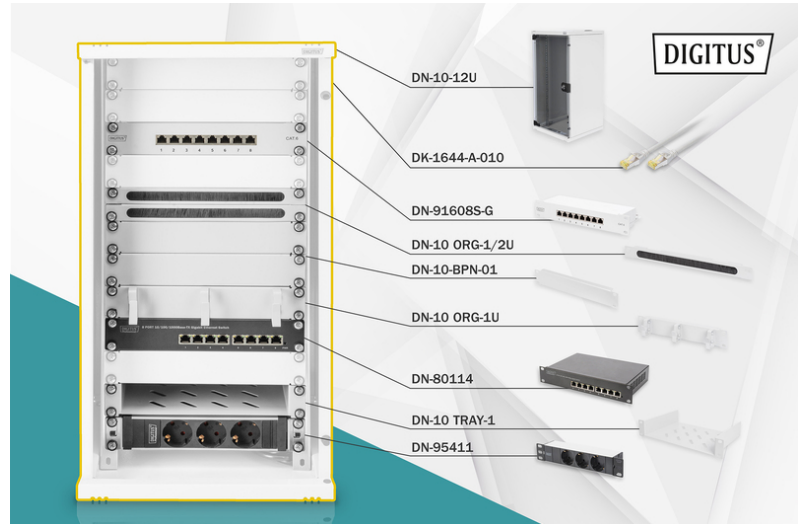

DIGITUS Netzwerk-Set 254 mm (10") - 12HE, 312 x 300 mm (B x T)

DN-10-SET-3
EAN 4016032477518

10 Zoll Netzwerk Set, inkl. 12HE Wandgehäuse, grau und diversen Komponenten

Ob Privatbereich, Büro oder bei Unterverteilungen mit geringen Platzverhältnissen: Mit den kompakten 254 mm (10")-Lösungen installieren Sie ihr Netzwerk, wo sie es möchten. Die in drei Höheneinheiten (6HE, 9HE, 12HE) erhältlichen Wandgehäuse werden in diesen Netzwerk-Sets um perfekt aufeinander abgestimmte Komponenten ergänzt, um schnell und einfach eine einsatztaugliche IT-Verkabelung zu gewährleisten. Der Netzwerkschrank sowie das jeweilige Zubehör (bspw. Switch, Patch Panel, Steckdosenleiste, Fachboden, Kabelführungspanel, Patchkabel, etc.) werden in einem kompakten Karton geliefert.

Komplettes Set zum Aufbau eines kompakten 254 mm (10") Netzwerkes, inkl. Schrank, Fachboden, Steckdosenleiste, Switch, Patch Panel, Patchkabel, Blindabdeckung und Kabelmanagement

- Abmessungen Wandgehäuse (H x B x T): 592 x 312 x 300 mm
- Steckdosenleiste mit 3 Schutzkontaktsteckdosen 250VAC 50/60Hz / 16A / 4000W
- Steckdosenleiste mit 2 m Zuleitung H05VV-F 35 1,5 mm² mit Schutzkontaktstecker
- Switch erfüllt die Netzwerkstandards IEEE 802.3, IEEE 802.3u, IEEE 802.3ab und IEEE 802.3x
- Patch Panel für Anwendungsbereiche bis zu 250 MHz, 1GBase-T
- Kabelinstallation auf Patch Panel über LSA-Leisten, farbcodiert nach EIA/TIA 568 A & B
- CAT 6 S-FTP Patchkabel, Cu, LSZH AWG 27/7, Länge 1 m, Farbe Grau

- 1HE Blindabdeckplatte, 45 x 255 x 10 mm, grau (RAL 7035)
- 0,5HE Kabelbürstenleiste, 22x254x12 mm, grau (RAL 7035)
- 1HE Kabelrangierpanel 3x Kabelringe, 44x254x60 mm, grau (RAL 7035)
- Breite: 312 mm
- Farbe: lichtgrau, RAL 7035
- Fronttür: Glastür, einflügelig
- HE: 12
- Schranktyp: Wandgehäuse
- Seitenwände: Beidseitig
- Tiefe: 300 mm
- Traglast: 30 kg
- IP Schutzklasse: IP20
- Montiert: ja