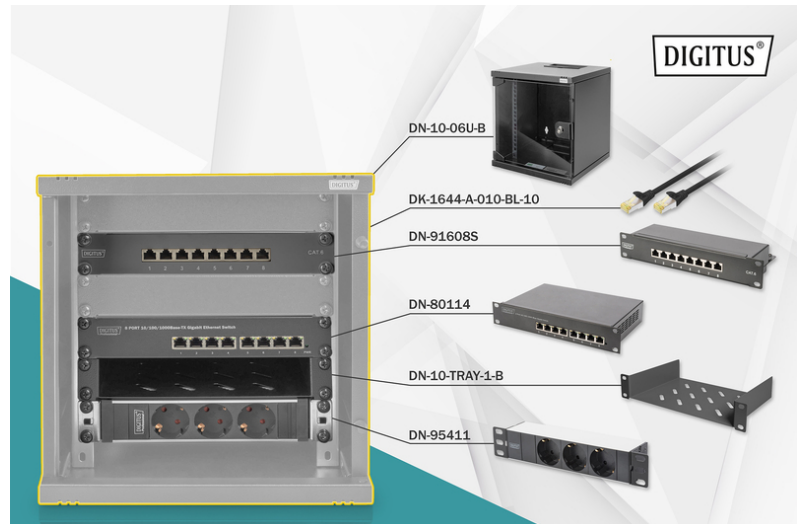

DIGITUS Set di rete 254 mm (10")

DN-10-SET-1-B
EAN 4016032477495

**Set di rete 10 pollici, incl. alloggiamento a parete 6U, nero
 Mensola, PDU, switch 8 porte, patch panel CAT 6**

In ambiente privato, in ufficio o la distribuzione secondaria con spazi ridotti: Con le soluzioni compatte da 254 mm (10") potete installare la vostra rete dove volete. Gli alloggiamenti a parete disponibili in tre unità rack (6U, 9U, 12U) in questi set di rete vengono integrati con componenti perfettamente adattati tra loro per garantire un cablaggio IT idoneo all'uso in modo rapido e semplice. L'armadio di rete e gli accessori (ad es. switch, pannello patch, presa multipla, mensola, pannello di ingresso cavi, cavo patch ecc.) vengono consegnati in una scatola di cartone compatta.

Set completo per la realizzazione di una rete compatta da 254 mm (10"), incl. armadio, mensola, presa multipla, switch, patch panel e cavo patch

- Dimensioni dell'alloggiamento a parete (Alt. x Largh. x Prof.): 330 x 312 x 300 mm
- Presa multipla con 3 prese munite di messa a terra 250VAC 50/60Hz / 16A / 4000W
- Presa multipla con alimentazione 2 m H05VV-F 35 1,5 mm² dotata di spina munita di messa a terra
- Lo switch soddisfa gli standard di rete IEEE 802.3, IEEE 802.3u, IEEE 802.3ab e IEEE 802.3x
- Patch panel per intervalli di applicazione fino a 250 MHz, 1GBase-T

- Installazione cavo su patch panel mediante barre LSA, codifica del colore secondo EIA/TIA 568 A & B
- Cavo patch CAT 6 S-FTP, Cu, LSZH AWG 27/7, lunghezza 1 m, colore nero
- Capacità di carico: 30 kg
- Colore: nero, RAL 9005
- Larghezza: 312 mm
- Pannelli laterali: Entrambi i lati
- Porta anteriore: Porta in vetro, apertura singola
- Profondità: 300 mm
- Tipo di armadio: Armadio a parete
- Unità: 6
- Classe di protezione IP: IP20
- Installato: sì