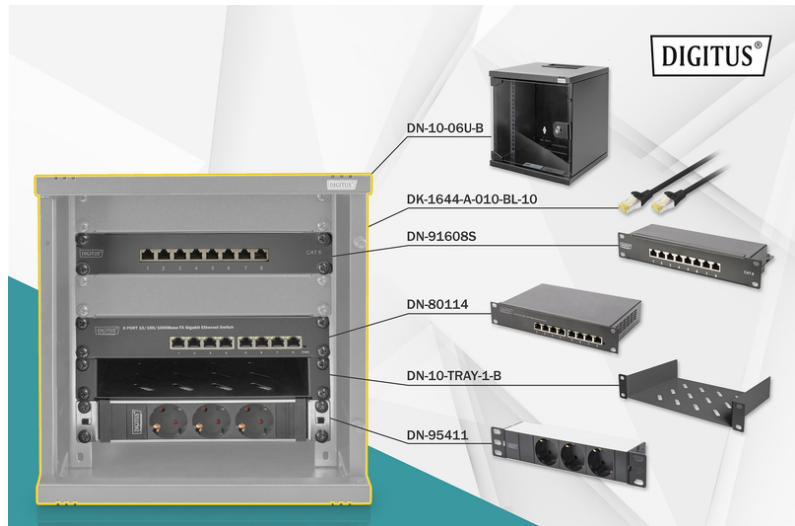

DIGITUS Netzwerk-Set 254 mm (10") - 6HE, 312 x 300 mm (B x T)

DN-10-SET-1-B
EAN 4016032477495

10 Zoll Netzwerk Set, inkl. 6HE Wandgehäuse, schw Fachboden, PDU, 8-Port Switch, CAT 6 Patch Panel

Ob Privatbereich, Büro oder bei Unterverteilungen mit geringen Platzverhältnissen: Mit den kompakten 254 mm (10")-Lösungen installieren Sie ihr Netzwerk, wo sie es möchten. Die in drei Höheneinheiten (6HE, 9HE, 12HE) erhältlichen Wandgehäuse werden in diesen Netzwerk-Sets um perfekt aufeinander abgestimmte Komponenten ergänzt, um schnell und einfach eine einsetztaugliche IT-Verkabelung zu gewährleisten. Der Netzwerkschrank sowie das jeweilige Zubehör (bspw. Switch, Patch Panel, Steckdosenleiste, Fachboden, Kabelführungspanel, Patchkabel, etc.) werden in einem kompakten Karton geliefert.

Komplettes Set zum Aufbau eines kompakten 254 mm (10") Netzwerkes, inkl. Schrank, Fachboden, Steckdosenleiste, Switch, Patch Panel und Patchkabel

- Abmessungen Wandgehäuse (H x B x T): 330 x 312 x 300 mm
- Steckdosenleiste mit 3 Schutzkontaktsteckdosen 250VAC 50/60Hz / 16A / 4000W
- Steckdosenleiste mit 2 m Zuleitung H05VV-F 35 1,5 mm² mit Schutzkontaktstecker
- Switch erfüllt die Netzwerkstandards IEEE 802.3, IEEE 802.3u, IEEE 802.3ab und IEEE 802.3x
- Patch Panel für Anwendungsbereiche bis zu 250 MHz, 1GBase-T

- Kabelinstallation auf Patch Panel über LSA-Leisten, farbcodiert nach EIA/TIA 568 A & B
- CAT 6 S-FTP Patchkabel, Cu, LSZH AWG 27/7, Länge 1 m, Farbe Schwarz
- Breite: 312 mm
- Farbe: schwarz, RAL 9005
- Fronttür: Glastür, einflügelig
- HE: 6
- Schranktyp: Wandgehäuse
- Seitenwände: Beidseitig
- Tiefe: 300 mm
- Traglast: 30 kg
- IP Schutzklasse: IP20
- Montiert: ja