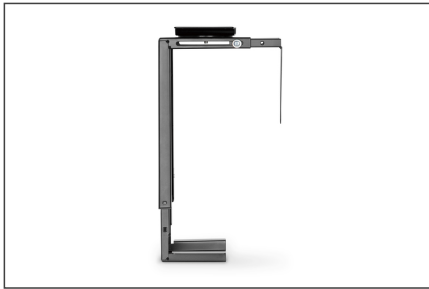

DIGITUS Supporto universale per PC per montaggio su scrivania con Easy Locking

DA-90411
EAN 4016032474975

Supporto per tablet PC, 10 kg Alt. max: 300-510, D: 88-203mm nero

Il supporto universale per PC DIGITUS® è progettato per il montaggio sotto la scrivania. È adatto per un alloggiamento per PC con un'altezza da 30 a 51 cm e una larghezza da 8,8 a 20,3 cm. Per la profondità dell'alloggiamento non ci sono limiti a condizione che il carico massimo di 10 kg non venga superato. Una maniglia per bloccare facilmente l'altezza e la larghezza desiderate facilita l'adattamento continuo al vostro alloggiamento del PC - senza alcun attrezzo. Tutto il supporto si può ruotare di 360° e facilita l'accesso alle porte sul retro. Il PC viene posizionato in alto sopra il pavimento prevenendo polvere e depositi di sporcizia e facilitando la pulizia sotto la scrivania. Un elemento pratico e versatile per molti alloggiamenti comuni per PC.

Supporto flessibile in metallo per alloggiamento per PC di ogni tipo, regolabile in continuo e senza attrezzi

- Regolabile in altezza: 30 - 51 cm
- Regolazione della larghezza: 8,8 - 20,3 cm
- Ruotabile: 360° (da +180 a -180 °)
- Carico massimo: 10 kg
- Montaggio: Sotto il tavolo
- Materiale: Acciaio
- Dimensioni: Largh. 14,6 x Prof. 17,5 x Alt. 58,3 cm
- Peso: 2,6 kg
- Colore: Nero

More images:

Universal PC Mount for Desk Mounting with Easy-Locking

DIGITUS

- 8.8 - 20.5 cm
- 50 - 51 cm
- max. 10 kg
- ±150°