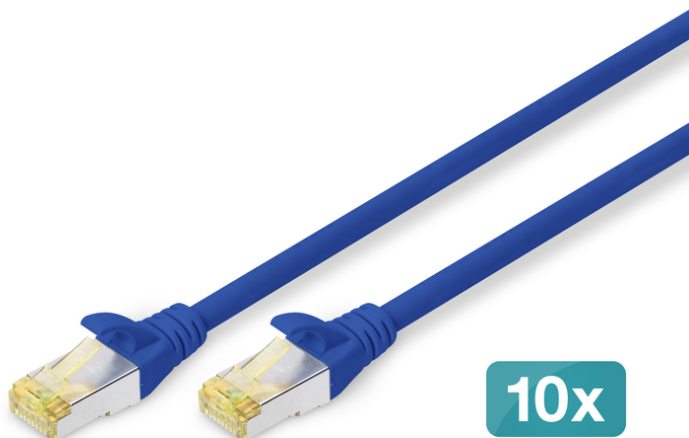

# DIGITUS Câble de brassage CAT 6A S/FTP, 10 pièces

DK-1644-A-020-B-10  
EAN 4016032469155

## CAT 6A S-FTP Patchkabel, Cu, LSZH AWG 26/7, longueur 2 m, 10 pièces, couleur bleue

Les câbles à paires, classe EA, catégorie 6A DIGITUS® sont fabriqués et testés conformément à la norme CAT 6A ISO/IEC 11801 et DIN EN 50173 Standard. Ils permettent de garantir la conformité de l'installation de câbles à la spécification de canal ISO et EN, et offrent une performance excellente au câblage CAT 6A DIGITUS®. La performance a été testée jusqu'à 500 MHz, y compris les caractéristiques de performance à l'instar de la paradiaphonie (« NEXT »). Les câbles de brassage DIGITUS® ont été spécialement conçus pour répondre aux besoins dans les différents domaines d'application de manière intégrale. Chaque câble est doté d'un manchon de protection anti-pli injecté avec décharge de traction. Par ailleurs, le manchon de protection dispose d'un levier à cran qui empêche l'enchevêtrement de câbles et protège en même temps le décrochage du levier à cran du connecteur. La coloration jaune des connecteurs permet une identification aisée de la catégorie 6A.

## Un débit et une qualité de connexion excellents pour votre réseau.

- Connecteur 2x RJ45 (8P8C)
- Protecteurs de contact avec protection anti-courbure, dispositif de décharge de traction et protection de levier à cran
- Longueur sur l'embout
- Conducteur : Cu
- 10 pièces
- Configuration: 1:1
- Catégorie: Cat. 6a
- Blindage: S-FTP, blindage par feuillard et par tresse
- Longueur: 2 m
- Couleur: bleu
- Gaine: LSOH
- Structure: 4x 2 AWG 26/7, paires torsadées
- Version Slim: Non
- Flat Version: Non