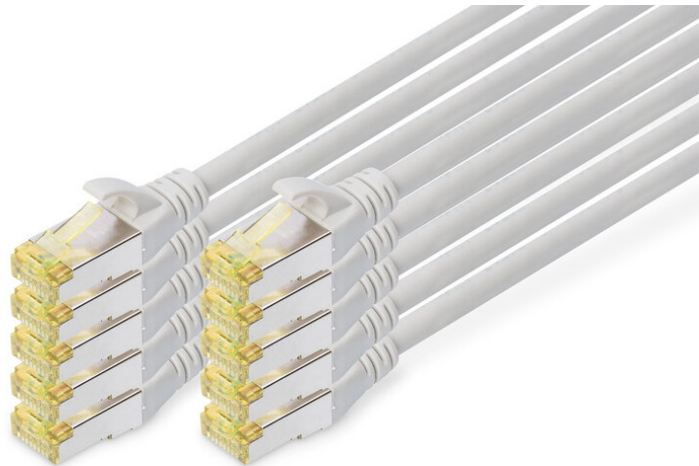

# DIGITUS Câble de brassage CAT 6A S/FTP, 10 pièces

DK-1644-A-050-10  
EAN 4016032469025

**CAT 6A S-FTP Patchkabel, Cu, LSZH AWG 26/7, longueur 5 m, 10 pièces, couleur grise**

Les câbles à paires, classe EA, catégorie 6A DIGITUS® sont fabriqués et testés conformément à la norme CAT 6A ISO/IEC 11801 et DIN EN 50173 Standard. Ils permettent de garantir la conformité de l'installation de câbles à la spécification de canal ISO et EN, et offrent une performance excellente au câblage CAT 6A DIGITUS®. La performance a été testée jusqu'à 500 MHz, y compris les caractéristiques de performance à l'instar de la paradiaphonie (« NEXT »). Les câbles de brassage DIGITUS® ont été spécialement conçus pour répondre aux besoins dans les différents domaines d'application de manière intégrale. Chaque câble est doté d'un manchon de protection anti-pli injecté avec décharge de traction. Par ailleurs, le manchon de protection dispose d'un levier à cran qui empêche l'enchevêtrement de câbles et protège en même temps le décrochage du levier à cran du connecteur. La coloration jaune des connecteurs permet une identification aisée de la catégorie 6A.

**Un débit et une qualité de connexion excellents pour votre réseau.**

- Connecteur 2x RJ45 (8P8C)
- Protecteurs de contact avec protection anti-courbure, dispositif de décharge de traction et protection de levier à cran
- Longueur sur l'embout
- Conducteur : Cu
- 10 pièces

**Attributes**

- Configuration: 1:1
- Catégorie: Cat. 6a
- Blindage: S-FTP, blindage par feuillard et par tresse
- Longueur: 5 m
- Couleur: gris
- Gaine: LSOH
- Structure: 4x 2 AWG 26/7, paires torsadées
- Version Slim: Non
- Flat Version: Non