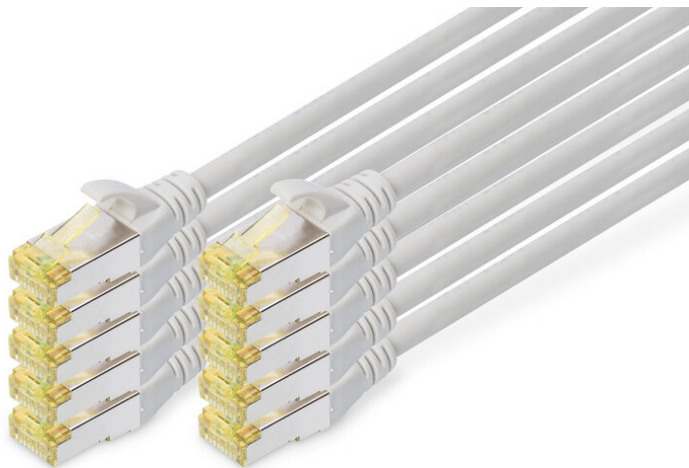

DIGITUS Câble de brassage CAT 6A S/FTP, 10 pièces

DK-1644-A-020-10
EAN 4016032469001

CAT 6A S-FTP Patchkabel, Cu, LSZH AWG 26/7, longueur 2 m, 10 pièces, couleur gris

Les câbles à paires, classe EA, catégorie 6A DIGITUS® sont fabriqués et testés conformément à la norme CAT 6A ISO/IEC 11801 et DIN EN 50173 Standard. Ils permettent de garantir la conformité de l'installation de câbles à la spécification de canal ISO et EN, et offrent une performance excellente au câblage CAT 6A DIGITUS®. La performance a été testée jusqu'à 500 MHz, y compris les caractéristiques de performance à l'instar de la paradiaphonie (« NEXT »). Les câbles de brassage DIGITUS® ont été spécialement conçus pour répondre aux besoins dans les différents domaines d'application de manière intégrale. Chaque câble est doté d'un manchon de protection anti-pli injecté avec décharge de traction. Par ailleurs, le manchon de protection dispose d'un levier à cran qui empêche l'enchevêtrement de câbles et protège en même temps le décrochage du levier à cran du connecteur. La coloration jaune des connecteurs

permet une identification aisée de la catégorie 6A.

Câble de brassage CAT 6A, 1m, couleur grise, 10 pièces

- Connecteur 2x RJ45 (8P8C)
- Protecteurs de contact avec protection anti-courbure, dispositif de décharge de traction et protection de levier à cran
- Longueur sur l'embout
- Conducteur : Cu
- 10 pièces
- Configuration: 1:1
- Catégorie: Cat. 6a
- Blindage: S-FTP, blindage par feuillard et par tresse
- Couleur: gris
- Gaine: LSOH
- Structure: 4x 2 AWG 26/7, paires torsadées
- Version Slim: Non
- Flat Version: Non